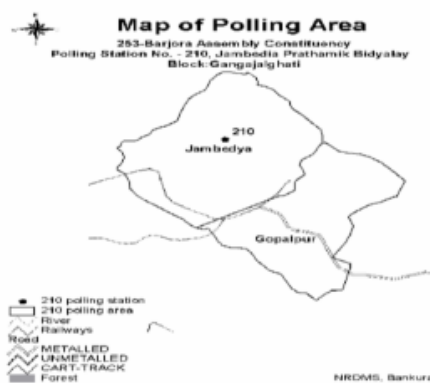

Cad View

Key MAP View