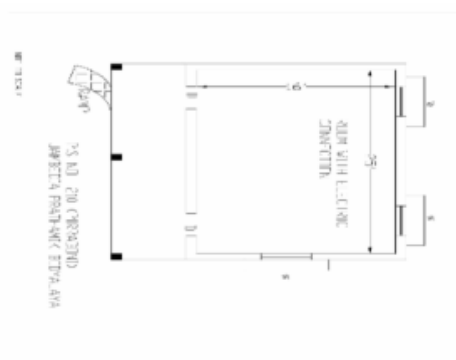

নির্বাচক নিবন্ধন আধিকারিকের স্বাক্ষর

Nazri Naksha

Google Map View

Polling Station Building Front View

Polling Station Front View

Cad View

Key MAP View

1 নাম : আশিশ কুমার ব্যানার্জী পিতার নাম: মানিক ব্যানার্জী বাড়ির নং : n0125 বয়স : 51 লিঙ্গ : পুরুষ	FRL1454545	ফটো উপলব্ধ	2 নাম : অর্জুন্দু ব্যানার্জী পিতার নাম: তাপস কুমার ব্যানার্জী বাড়ির নং : n0026 বয়স : 31 লিঙ্গ : পুরুষ	IJO1555457	ফটো উপলব্ধ	3 নাম : কম্পনা বাউরী স্বামীর নাম: বাটুল বাউরী বাড়ির নং : n0094 বয়স : 59 লিঙ্গ : মহিলা	WB/37/250/207382	ফটো উপলব্ধ
4 নাম : তিলকা ঘোষ স্বামীর নাম: লাদু ঘোষ বাড়ির নং : n0075 বয়স : 53 লিঙ্গ : মহিলা	WB/37/250/207364	ফটো উপলব্ধ	5 নাম : বৃলা ঘোষ স্বামীর নাম: গনেশ ঘোষ বাড়ির নং : n0068 বয়স : 39 লিঙ্গ : মহিলা	FRL2667384	ফটো উপলব্ধ	6 নাম : পিন্টু লোহার স্বামীর নাম: রঞ্জিত লোহার বাড়ির নং : n0194 বয়স : 31 লিঙ্গ : মহিলা	IJO1660299	ফটো উপলব্ধ
7 নাম : অনন্যা মণ্ডল পিতার নাম: ষষ্ঠীচরণ মণ্ডল বাড়ির নং : n0036 বয়স : 29 লিঙ্গ : মহিলা	IJO1748334	ফটো উপলব্ধ	8 নাম : পূজা মণ্ডল পিতার নাম: হারাধন মণ্ডল বাড়ির নং : n0031 বয়স : 28 লিঙ্গ : মহিলা	IJO1822345	ফটো উপলব্ধ	9 নাম : মামনী মন্ডল স্বামীর নাম: সত্যজিৎ মন্ডল বাড়ির নং : n0039 বয়স : 39 লিঙ্গ : মহিলা	FRL2667426	ফটো উপলব্ধ
10 নাম : কুমা মুখার্জী স্বামীর নাম: হীরেন মুখার্জী বাড়ির নং : n0206 বয়স : 32 লিঙ্গ : মহিলা	IJO1549443	ফটো উপলব্ধ	11 নাম : শম্পা মুখার্জী স্বামীর নাম: সৌভিক মুখার্জী বাড়ির নং : n0022 বয়স : 30 লিঙ্গ : মহিলা	IJO1822238	ফটো উপলব্ধ	12 নাম : লক্ষী রায় স্বামীর নাম: মুকুন্দ রায় বাড়ির নং : n0196 বয়স : 83 লিঙ্গ : মহিলা	IJO1660331	ফটো উপলব্ধ
13 নাম : পেন রায় স্বামীর নাম: সুনীল রায় বাড়ির নং : n0002 বয়স : 61 লিঙ্গ : মহিলা	IJO1660398	ফটো উপলব্ধ	14 নাম : সুবল রায় পিতার নাম: মুকুন্দ রায় বাড়ির নং : n0201 বয়স : 63 লিঙ্গ : পুরুষ	IJO1660380	ফটো উপলব্ধ	15 নাম : কানন রায় পিতার নাম: মুকুন্দ রায় বাড়ির নং : n0198 বয়স : 58 লিঙ্গ : পুরুষ	IJO1660356	ফটো উপলব্ধ
16 নাম : পূর্ণিমা রায় স্বামীর নাম: সুবল রায় বাড়ির নং : n0199 বয়স : 56 লিঙ্গ : মহিলা	IJO1660364	ফটো উপলব্ধ	17 নাম : ভারতী রায় স্বামীর নাম: কানন রায় বাড়ির নং : n0197 বয়স : 45 লিঙ্গ : মহিলা	IJO1660349	ফটো উপলব্ধ	18 নাম : অপু রায় স্বামীর নাম: তরুণ রায় বাড়ির নং : n0195 বয়স : 38 লিঙ্গ : মহিলা	IJO1660323	ফটো উপলব্ধ
19 নাম : বিধান চন্দ্র রায় পিতার নাম: সুবল রায় বাড়ির নং : n0200 বয়স : 32 লিঙ্গ : পুরুষ	IJO1660372	ফটো উপলব্ধ	20 নাম : চন্দন বাউরী পিতার নাম: বাটুল বাউরী বাড়ির নং : এন000 বয়স : 23 লিঙ্গ : পুরুষ	IJO2249068	ফটো উপলব্ধ	21 নাম : আন্তিক বাউরী পিতার নাম: পরিষ্কীত বাউরী বাড়ির নং : এন000 বয়স : 21 লিঙ্গ : পুরুষ	IJO2392124	ফটো উপলব্ধ
22 নাম : সঞ্জয় ঘোষ পিতার নাম: কার্তিক ঘোষ বাড়ির নং : এন000 বয়স : 23 লিঙ্গ : পুরুষ	IJO2248938	ফটো উপলব্ধ	23 নাম : তারাপদ গরাই পিতার নাম: সুবল গরাই বাড়ির নং : n0001 বয়স : 61 লিঙ্গ : পুরুষ	WB/37/250/207449	ফটো উপলব্ধ	24 নাম : আদরী গরাই স্বামীর নাম: তারাপদ গরাই বাড়ির নং : n0001 বয়স : 56 লিঙ্গ : মহিলা	WB/37/250/207153	ফটো উপলব্ধ
25 নাম : অসিত গরাই পিতার নাম: তারাপদ গরাই বাড়ির নং : n0001 বয়স : 33 লিঙ্গ : পুরুষ	IJO1372515	ফটো উপলব্ধ	E 26 নাম : সুমিত্রা গরাই স্বামীর নাম: জগন্নাথ গরাই বাড়ির নং : n0002 বয়স : 71 লিঙ্গ : মহিলা	WB/37/250/207289	ফটো উপলব্ধ	27 নাম : নারায়ন গরাই পিতার নাম: জগন্নাথ গরাই বাড়ির নং : n0002 বয়স : 50 লিঙ্গ : পুরুষ	FRL2813236	ফটো উপলব্ধ
28 নাম : মিঠু গরাই স্বামীর নাম: নারায়ন গরাই বাড়ির নং : n0002 বয়স : 40 লিঙ্গ : মহিলা	FRL2374916	ফটো উপলব্ধ	29 নাম : হারাধন গরাই পিতার নাম: সুবল গরাই বাড়ির নং : n0003 বয়স : 55 লিঙ্গ : পুরুষ	WB/37/250/207510	ফটো উপলব্ধ	30 নাম : লতিকা গরাই স্বামীর নাম: হারাধন গরাই বাড়ির নং : n0003 বয়স : 51 লিঙ্গ : মহিলা	WB/37/250/207394	ফটো উপলব্ধ