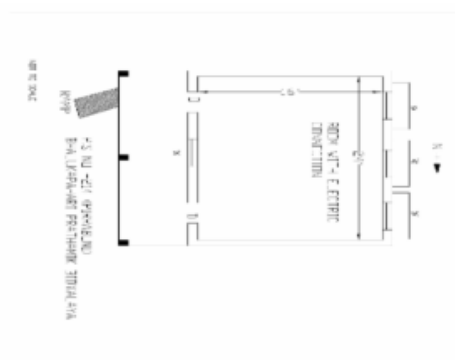

নির্বাচক নিবন্ধন আধিকারিকের স্বাক্ষর

Nazri Naksha

Google Map View

Polling Station Building Front View

Polling Station Front View

Cad View

Key MAP View

বিধানসভা নির্বাচনক্ষেত্রের নং, নাম : 253-বড়জোড়া
ভাগ নং, নাম : 1-ভালুকাপাহাড়ী, পোঃ-পিড়রাবনী