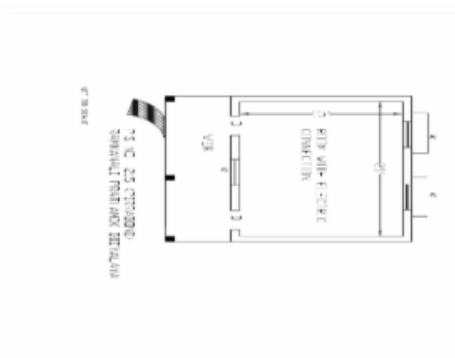

নির্বাচক নিবন্ধন আধিকারিকের স্বাক্ষর

Nazri Naksha

Google Map View

Polling Station Building Front View

Polling Station Front View

Cad View

Key MAP View

1 নাম : দয়াময় গরাই পিতার নাম: বাদল গরাই বাড়ির নং : n0048 বয়স : 38 লিঙ্গ : পুরুষ	FRL2960607 ফটো উপলব্ধ	2 নাম : ভানুমতি গরাই স্বামীর নাম: বাদল গরাই বাড়ির নং : n0048 বয়স : 61 লিঙ্গ : মহিলা	WB/37/250/198246 ফটো উপলব্ধ	3 নাম : বাদল গরাই পিতার নাম: যজ্ঞেশ্বর গরাই বাড়ির নং : n0048 বয়স : 66 লিঙ্গ : পুরুষ	IJO2429744 ফটো উপলব্ধ
4 নাম : পার্বতী গরাই স্বামীর নাম: সুমন্ত গরাই বাড়ির নং : n0047 বয়স : 41 লিঙ্গ : মহিলা	FRL2370294 ফটো উপলব্ধ	5 নাম : সুমন্ত গরাই পিতার নাম: তারাপদ গরাই বাড়ির নং : n0047 বয়স : 45 লিঙ্গ : পুরুষ	FRL1454651 ফটো উপলব্ধ	6 নাম : তারাপদ গরাই পিতার নাম: যজ্ঞেশ্বর গরাই বাড়ির নং : n0047 বয়স : 76 লিঙ্গ : পুরুষ	WB/37/250/198077 ফটো উপলব্ধ
7 নাম : সৌরভ গরাই পিতার নাম: ভৈরব গরাই বাড়ির নং : n0046 বয়স : 34 লিঙ্গ : পুরুষ	IJO1442300 ফটো উপলব্ধ	8 নাম : নিমাই গরাই পিতার নাম: গুইরাম গরাই বাড়ির নং : n0046 বয়স : 50 লিঙ্গ : পুরুষ	WB/37/250/198553 ফটো উপলব্ধ	9 নাম : কল্যাণী গরাই স্বামীর নাম: ভৈরব গরাই বাড়ির নং : n0046 বয়স : 56 লিঙ্গ : মহিলা	WB/37/250/198395 ফটো উপলব্ধ
10 নাম : ভৈরব গরাই পিতার নাম: গুইরাম গরাই বাড়ির নং : n0046 বয়স : 57 লিঙ্গ : পুরুষ	WB/37/250/198393 ফটো উপলব্ধ	11 নাম : রক্ষা গরাই স্বামীর নাম: গুইরাম গরাই বাড়ির নং : n0046 বয়স : 71 লিঙ্গ : মহিলা	WB/37/250/198290 ফটো উপলব্ধ	12 নাম : গনেশ গরাই পিতার নাম: অজয় গরাই বাড়ির নং : n0045 বয়স : 38 লিঙ্গ : পুরুষ	FRL2960565 ফটো উপলব্ধ
13 নাম : কার্তিক গরাই পিতার নাম: অজয় গরাই বাড়ির নং : n0045 বয়স : 43 লিঙ্গ : পুরুষ	FRL2370088 ফটো উপলব্ধ	14 নাম : পারুল গরাই স্বামীর নাম: অজয় গরাই বাড়ির নং : n0045 বয়স : 61 লিঙ্গ : মহিলা	WB/37/250/198314 ফটো উপলব্ধ	15 নাম : অজয় গরাই পিতার নাম: কৃষ্ণ গরাই বাড়ির নং : n0045 বয়স : 66 লিঙ্গ : পুরুষ	WB/37/250/198313 ফটো উপলব্ধ
16 নাম : জ্যোৎস্না গরাই স্বামীর নাম: কৃষ্ণ গরাই বাড়ির নং : n0045 বয়স : 66 লিঙ্গ : মহিলা	WB/37/250/198193 ফটো উপলব্ধ	17 নাম : সরস্বতী গরাই স্বামীর নাম: সৌমেন গরাই বাড়ির নং : n0037 বয়স : 31 লিঙ্গ : মহিলা	IJO1556893 ফটো উপলব্ধ	18 নাম : সবিতা গরাই স্বামীর নাম: দীনবন্ধু গরাই বাড়ির নং : n0037 বয়স : 31 লিঙ্গ : মহিলা	IJO1557024 ফটো উপলব্ধ
19 নাম : সৌমেন গরাই পিতার নাম: তপন গরাই বাড়ির নং : n0037 বয়স : 31 লিঙ্গ : পুরুষ	IJO1556943 ফটো উপলব্ধ	20 নাম : মীরা গরাই স্বামীর নাম: তপন গরাই বাড়ির নং : n0037 বয়স : 56 লিঙ্গ : মহিলা	WB/37/250/198416 ফটো উপলব্ধ	21 নাম : তপন গরাই পিতার নাম: মদন গরাই বাড়ির নং : n0037 বয়স : 58 লিঙ্গ : পুরুষ	WB/37/250/198464 ফটো উপলব্ধ
22 নাম : আরতি গরাই স্বামীর নাম: জিতেন গরাই বাড়ির নং : n0037 বয়স : 57 লিঙ্গ : মহিলা	WB/37/250/198336 ফটো উপলব্ধ	23 নাম : শিবানী গরাই স্বামীর নাম: রবি গরাই বাড়ির নং : n0023 বয়স : 61 লিঙ্গ : মহিলা	WB/37/250/198478 ফটো উপলব্ধ	24 নাম : রিক্ত গরাই স্বামীর নাম: আদিত্য গরাই বাড়ির নং : n0021 বয়স : 32 লিঙ্গ : মহিলা	IJO1557354 ফটো উপলব্ধ
25 নাম : আদিত্য গরাই পিতার নাম: শান্তিময় গরাই বাড়ির নং : n0021 বয়স : 38 লিঙ্গ : পুরুষ	FRL2666865 ফটো উপলব্ধ	26 নাম : অনিমা গরাই স্বামীর নাম: শান্তিময় গরাই বাড়ির নং : n0021 বয়স : 66 লিঙ্গ : মহিলা	WB/37/250/198097 ফটো উপলব্ধ	27 নাম : কল্যাণী গরাই স্বামীর নাম: লক্ষ্মীকান্ত গরাই বাড়ির নং : n0019 বয়স : 48 লিঙ্গ : মহিলা	FRL1934405 ফটো উপলব্ধ
28 নাম : বৃন্দা গরাই স্বামীর নাম: সন্তোষ গরাই বাড়ির নং : n0019 বয়স : 50 লিঙ্গ : মহিলা	FRL2810448 ফটো উপলব্ধ	29 নাম : লক্ষ্মীকান্ত গরাই পিতার নাম: অশোক গরাই বাড়ির নং : n0019 বয়স : 51 লিঙ্গ : পুরুষ	WB/37/250/198468 ফটো উপলব্ধ	30 নাম : সন্ধ্যারাণী গরাই স্বামীর নাম: অশোক গরাই বাড়ির নং : n0019 বয়স : 71 লিঙ্গ : মহিলা	WB/37/250/198241 ফটো উপলব্ধ