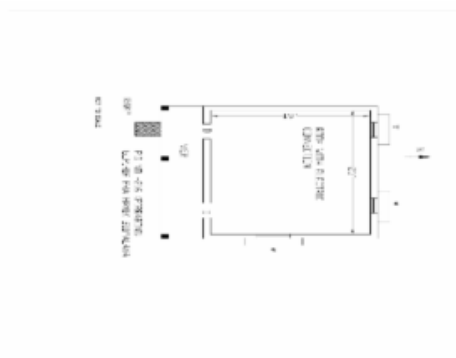

নির্বাচক নিবন্ধন আধিকারিকের স্বাক্ষর

Nazri Naksha

Google Map View

Polling Station Building Front View

Polling Station Front View

Cad View

Key MAP View

1 নাম : আন্বা ঘোষ স্বামীর নাম: শঙ্কর ঘোষ বাড়ির নং : n0002 বয়স : 80 লিঙ্গ : মহিলা	IJO2346948 ফটো উপলব্ধ	2 নাম : আঙ্গুর ঘোষ স্বামীর নাম: কিঙ্কর ঘোষ বাড়ির নং : n0001 বয়স : 84 লিঙ্গ : মহিলা	WB/37/250/201066 ফটো উপলব্ধ	3 নাম : সুভাশীষ ঘোষ পিতার নাম: কিঙ্কর ঘোষ বাড়ির নং : n0001 বয়স : 48 লিঙ্গ : পুরুষ	FRL1451871 ফটো উপলব্ধ
4 নাম : অর্চনা ঘোষ পিতার নাম: কিংকর ঘোষ বাড়ির নং : n0113 বয়স : 45 লিঙ্গ : মহিলা	WB/37/250/201232 ফটো উপলব্ধ	5 নাম : সুলেখা ঘোষ স্বামীর নাম: সুভাশীষ ঘোষ বাড়ির নং : n0001 বয়স : 27 লিঙ্গ : মহিলা	IJO1931674 ফটো উপলব্ধ	6 নাম : সনকা হেমব্রম পিতার নাম: পদ হেমব্রম বাড়ির নং : এন0107 বয়স : 31 লিঙ্গ : মহিলা	RNG1980309 ফটো উপলব্ধ
7 নাম : সুরজমনি টুডু স্বামীর নাম: রবি টুডু বাড়ির নং : n0105 বয়স : 53 লিঙ্গ : মহিলা	WB/37/250/159444 ফটো উপলব্ধ	8 নাম : অজিত টুডু পিতার নাম: রবি টুডু বাড়ির নং : n0106 বয়স : 37 লিঙ্গ : পুরুষ	IJO0730630 ফটো উপলব্ধ	9 নাম : রমেশ টুডু পিতার নাম: রবি টুডু বাড়ির নং : n0107 বয়স : 40 লিঙ্গ : পুরুষ	FRL2663318 ফটো উপলব্ধ
10 নাম : সরস্বতী টুডু স্বামীর নাম: অজিত টুডু বাড়ির নং : n0110 বয়স : 35 লিঙ্গ : মহিলা	IJO1557842 ফটো উপলব্ধ	11 নাম : সরস্বতী মাকুড় স্বামীর নাম: গুরুপদ মাকুড় বাড়ির নং : n0038 বয়স : 40 লিঙ্গ : মহিলা	FRL2811537 ফটো উপলব্ধ	12 নাম : হাবু বাউরী পিতার নাম: পূর্ণ বাউরী বাড়ির নং : n0061 বয়স : 77 লিঙ্গ : পুরুষ	WB/37/250/201035 ফটো উপলব্ধ
13 নাম : বিমলা বাউরী স্বামীর নাম: হাবু বাউরী বাড়ির নং : n0061 বয়স : 71 লিঙ্গ : মহিলা	WB/37/250/201067 ফটো উপলব্ধ	14 নাম : নারান বাউরী পিতার নাম: হাবু বাউরী বাড়ির নং : n0061 বয়স : 35 লিঙ্গ : পুরুষ	IJO1374412 ফটো উপলব্ধ	15 নাম : পরান বাউরী পিতার নাম: হাবু বাউরী বাড়ির নং : n0061 বয়স : 33 লিঙ্গ : পুরুষ	IJO1374420 ফটো উপলব্ধ
16 নাম : সরস্বতী বাউরী স্বামীর নাম: পঞ্চানন বাউরী বাড়ির নং : n0061 বয়স : 40 লিঙ্গ : মহিলা	FRL2371888 ফটো উপলব্ধ	17 নাম : বেলা বাউরী স্বামীর নাম: পূর্ণ বাউরী বাড়ির নং : n0062 বয়স : 80 লিঙ্গ : মহিলা	WB/37/250/201117 ফটো উপলব্ধ	18 নাম : মঙ্গল বাউরী পিতার নাম: পূর্ণ বাউরী বাড়ির নং : n0062 বয়স : 50 লিঙ্গ : পুরুষ	WB/37/250/201104 ফটো উপলব্ধ
19 নাম : কাঞ্চন বাউরী স্বামীর নাম: মঙ্গল বাউরী বাড়ির নং : n0062 বয়স : 42 লিঙ্গ : মহিলা	FRL2371896 ফটো উপলব্ধ	20 নাম : মালতী বাউরী স্বামীর নাম: লক্ষীপদ বাউরী বাড়ির নং : n0063 বয়স : 57 লিঙ্গ : মহিলা	WB/37/250/201113 ফটো উপলব্ধ	21 নাম : স্বর্ন বাউরী পিতার নাম: লক্ষী বাউরী বাড়ির নং : n0063 বয়স : 41 লিঙ্গ : পুরুষ	FRL2217743 ফটো উপলব্ধ
22 নাম : অলকা বাউরী স্বামীর নাম: স্বর্ন বাউরী বাড়ির নং : n0063 বয়স : 32 লিঙ্গ : মহিলা	IJO1557776 ফটো উপলব্ধ	23 নাম : বিদ্যাৎ মাকুড় পিতার নাম: অজিত মাকুড় বাড়ির নং : n0063 বয়স : 41 লিঙ্গ : পুরুষ	FRL2371904 ফটো উপলব্ধ	24 নাম : নাড়গোপাল বাউরী পিতার নাম: বিজয় বাউরী বাড়ির নং : n0064 বয়স : 50 লিঙ্গ : পুরুষ	WB/37/250/201264 ফটো উপলব্ধ
25 নাম : মনি বাউরী স্বামীর নাম: নাড় বাউরী বাড়ির নং : n0064 বয়স : 41 লিঙ্গ : মহিলা	FRL2217628 ফটো উপলব্ধ	26 নাম : সুদীপ বাউরী পিতার নাম: নাড়গোপাল বাউরী বাড়ির নং : এন0064 বয়স : 20 লিঙ্গ : পুরুষ	IJO2468023 ফটো উপলব্ধ	27 নাম : তারাপদ বাউরী পিতার নাম: কেবল বাউরী বাড়ির নং : n0066 বয়স : 65 লিঙ্গ : পুরুষ	WB/37/250/201127 ফটো উপলব্ধ
28 নাম : অমলী বাউরী স্বামীর নাম: তারাপদ বাউরী বাড়ির নং : n0066 বয়স : 60 লিঙ্গ : মহিলা	WB/37/250/201246 ফটো উপলব্ধ	29 নাম : কানাই বাউরী পিতার নাম: তারাপদ বাউরী বাড়ির নং : n0066 বয়স : 36 লিঙ্গ : পুরুষ	IJO1557792 ফটো উপলব্ধ	30 নাম : জয়দেব বাউরী পিতার নাম: কেবল বাউরী বাড়ির নং : n0067 বয়স : 57 লিঙ্গ : পুরুষ	FRL2811636 ফটো উপলব্ধ