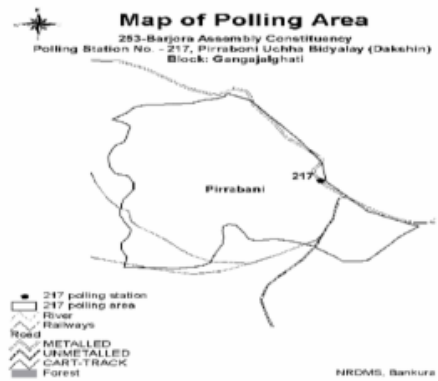

Cad View

Key MAP View