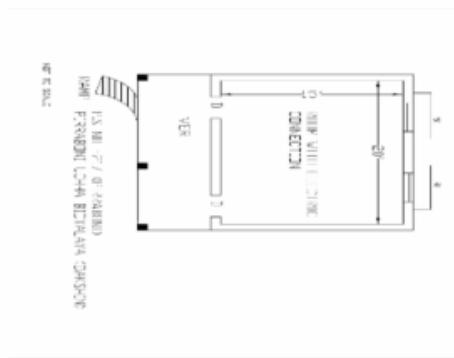

নির্বাচক নিবন্ধন আধিকারিকের স্বাক্ষর

Nazri Naksha

Google Map View

Polling Station Building Front View

Polling Station Front View

Cad View

Key MAP View

1	WB/37/250/171342	নাম : মুগবালা কারক স্বামীর নাম: মথুর কারক বাড়ির নং : n0100 বয়স : 91 লিঙ্গ : মহিলা	ফটো উপলব্ধ	2	WB/37/250/171091	নাম : কল্পনা কারক স্বামীর নাম: শুভেন্দু কারক বাড়ির নং : n0102 বয়স : 61 লিঙ্গ : মহিলা	ফটো উপলব্ধ	3	WB/37/250/171117	নাম : শান্তনু কারক পিতার নাম: শুভেন্দু কারক বাড়ির নং : n0102 বয়স : 49 লিঙ্গ : পুরুষ	ফটো উপলব্ধ
4	FRL1916824	নাম : পূর্ণিমা কারক স্বামীর নাম: শান্তনু কারক বাড়ির নং : n0102 বয়স : 46 লিঙ্গ : মহিলা	ফটো উপলব্ধ	5	IJO2327096	নাম : লক্ষ্মী কারক পিতার নাম: শান্তনু কারক বাড়ির নং : এন0102 বয়স : 22 লিঙ্গ : মহিলা	ফটো উপলব্ধ	6	IJO2346955	নাম : সন্ধ্যা কারক স্বামীর নাম: নেপাল কারক বাড়ির নং : n0143 বয়স : 70 লিঙ্গ : মহিলা	ফটো উপলব্ধ
7	IJO2436269	নাম : প্রীতি কারক পিতার নাম: মথুর কারক বাড়ির নং : এন0102 বয়স : 20 লিঙ্গ : মহিলা	ফটো উপলব্ধ	8	IJO1374479	নাম : গনেশ গরাই পিতার নাম: পৈরাগ গরাই বাড়ির নং : n0030 বয়স : 38 লিঙ্গ : পুরুষ	ফটো উপলব্ধ	9	IJO1662261	নাম : বুনু গরাই স্বামীর নাম: পৈরাগ গরাই বাড়ির নং : n0030 বয়স : 35 লিঙ্গ : মহিলা	ফটো উপলব্ধ
10	IJO2031961	নাম : ভাদু গরাই স্বামীর নাম: রাজু গরাই বাড়ির নং : এন0030 বয়স : 28 লিঙ্গ : মহিলা	ফটো উপলব্ধ	11	FRL2800605	নাম : সন্ধ্যা গরাই স্বামীর নাম: পৈরাগ গরাই বাড়ির নং : n0030 বয়স : 70 লিঙ্গ : মহিলা	ফটো উপলব্ধ	12	IJO1932078	নাম : কার্তিক গরাই মায়ের নাম: গীতারানী গরাই বাড়ির নং : n0030 বয়স : 26 লিঙ্গ : পুরুষ	ফটো উপলব্ধ
13	IJO1374461	নাম : বৃন্দাবন গরাই পিতার নাম: মুত্যাঞ্জয় গরাই বাড়ির নং : n0030 বয়স : 66 লিঙ্গ : পুরুষ	ফটো উপলব্ধ	14	FRL2800597	নাম : দুর্গারানী গরাই স্বামীর নাম: বৃন্দাবন গরাই বাড়ির নং : n0030 বয়স : 59 লিঙ্গ : মহিলা	ফটো উপলব্ধ	15	IJO1374453	নাম : গীতারানী গরাই স্বামীর নাম: কাশীনাথ গরাই বাড়ির নং : n0030 বয়স : 68 লিঙ্গ : মহিলা	ফটো উপলব্ধ
16	IJO1749647	নাম : দোলন গরাই পিতার নাম: গনেশ গরাই বাড়ির নং : n0030 বয়স : 30 লিঙ্গ : মহিলা	ফটো উপলব্ধ	17	FRL2216778	নাম : সাধন গরাই পিতার নাম: মনোহর গরাই বাড়ির নং : n0054 বয়স : 42 লিঙ্গ : পুরুষ	ফটো উপলব্ধ	18	IJO1374495	নাম : সুমিত্রা গরাই স্বামীর নাম: সাধন গরাই বাড়ির নং : n0054 বয়স : 37 লিঙ্গ : মহিলা	ফটো উপলব্ধ
19	IJO1281948	নাম : রাজু গরাই পিতার নাম: বৃন্দাবন গরাই বাড়ির নং : n0030 বয়স : 34 লিঙ্গ : পুরুষ	ফটো উপলব্ধ	20	IJO1181452	নাম : প্রশান্ত দাস পিতার নাম: দিলীপ দাস বাড়ির নং : n0080 বয়স : 35 লিঙ্গ : পুরুষ	ফটো উপলব্ধ	21	FRL2800696	নাম : কৃষ্ণচৈতন্য দাস পিতার নাম: আদিত্য দাস বাড়ির নং : n0083 বয়স : 47 লিঙ্গ : পুরুষ	ফটো উপলব্ধ
22	IJO1908961	নাম : প্রদীপ দাস মায়ের নাম: সবীন দাস বাড়ির নং : n0025 বয়স : 27 লিঙ্গ : পুরুষ	ফটো উপলব্ধ	23	IJO1374669	নাম : প্রসেনজিৎ দাস পিতার নাম: দিলীপ দাস বাড়ির নং : n0024 বয়স : 41 লিঙ্গ : পুরুষ	ফটো উপলব্ধ	24	IJO1824143	নাম : সোমা (দাস) বাউল স্বামীর নাম: শশাঙ্ক দাস বাড়ির নং : n0075 বয়স : 29 লিঙ্গ : মহিলা	ফটো উপলব্ধ
25	IJO1824259	নাম : রিঙ্কু দাস স্বামীর নাম: পরিতোষ দাস বাড়ির নং : n0092 বয়স : 30 লিঙ্গ : মহিলা	ফটো উপলব্ধ	26	IJO1824192	নাম : দেবজিৎ দাস পিতার নাম: মীনজয় দাস বাড়ির নং : n0110 বয়স : 31 লিঙ্গ : পুরুষ	ফটো উপলব্ধ	27	IJO1824069	নাম : সত্যজিৎ দাস পিতার নাম: মীনজয় দাস বাড়ির নং : n0110 বয়স : 29 লিঙ্গ : পুরুষ	ফটো উপলব্ধ
28	WB/37/250/171232	নাম : সমীর কুমার দাস পিতার নাম: আদিত্য দাস বাড়ির নং : n0083 বয়স : 64 লিঙ্গ : পুরুষ	ফটো উপলব্ধ	29	IJO1557917	নাম : প্রনব কুমার দাস পিতার নাম: সমীর কুমার দাস বাড়ির নং : n0083 বয়স : 31 লিঙ্গ : পুরুষ	ফটো উপলব্ধ	30	WB/37/250/198344	নাম : মিনতি দাস(বারিক) স্বামীর নাম: কৃষ্ণচৈতন্য দাস বাড়ির নং : n0083 বয়স : 47 লিঙ্গ : মহিলা	ফটো উপলব্ধ