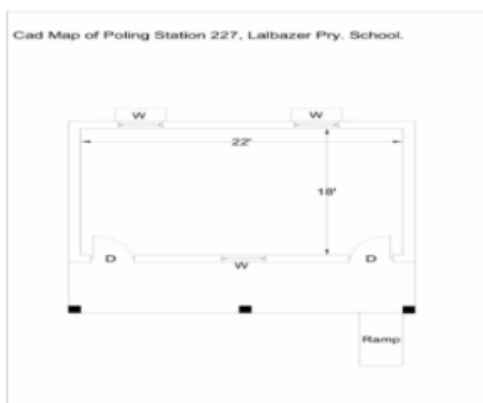

নির্বাচক নিবন্ধন আধিকারিকের স্বাক্ষর

Nazri Naksha

Google Map View

Polling Station Building Front View

Polling Station Front View

Cad View

Key MAP View

বিধানসভা নির্বাচনক্ষেত্রের নং, নাম : 253-বড়জোড়া  
ভাগ নং, নাম : 1-গ্রাম- লালবাজার ও কালা, ডাকঘর- বেগিয়াতোড়া,