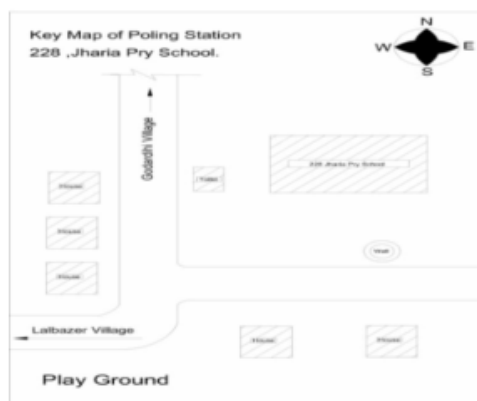

নির্বাচক নিবন্ধন আধিকারিকের স্বাক্ষর

Nazri Naksha

Google Map View

Polling Station Building Front View

Polling Station Front View

Cad View

Key MAP View

বিধানসভা নির্বাচনক্ষেত্রের নং, নাম : 253-বড়জোড়া
ভাগ নং, নাম : 1-গ্রাম- করিয়া ও বাগাবাড়ি, ডাকঘর- গদারডিহি,