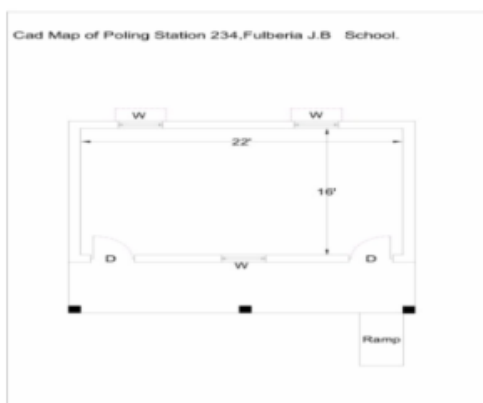

নির্বাচক নিবন্ধন আধিকারিকের স্বাক্ষর

Nazri Naksha

Google Map View

Polling Station Building Front View

Polling Station Front View

Cad View

Key MAP View

বিধানসভা নির্বাচনক্ষেত্রের নং, নাম : 253-বড়জোড়া
ভাগ নং, নাম : 1-গ্রাম- মালকুড়িয়া, ডাকঘর- বেলিয়াতোড়া,