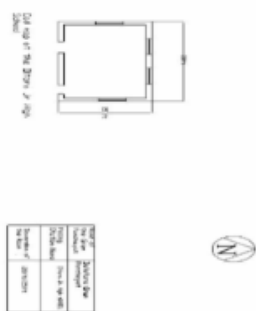

নির্বাচক নিবন্ধন আধিকারিকের স্বাক্ষর

Nazri Naksha

Google Map View

Polling Station Building Front View

Polling Station Front View

Cad View

Key MAP View

বিধানসভা নির্বাচনকেন্দ্রের নং, নাম : 253-বড়জোড়া
ভাগ নং, নাম : 1-গ্রাম- ওলতোড়া, ডাকঘর- বেলিয়াতোড়া,