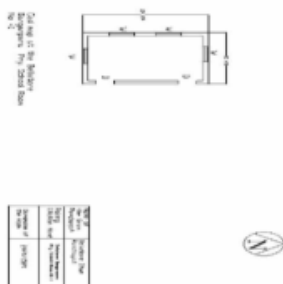

নির্বাচক নিবন্ধন আধিকারিকের স্বাক্ষর

Nazri Naksha

Google Map View

Polling Station Building Front View

Polling Station Front View

Cad View

Key MAP View

বিধানসভা নির্বাচনক্ষেত্রের নং, নাম : 253-বড়জোড়া  
ভাগ নং, নাম : 1-গ্রাম- লালবাজার (আংশিক), ও নূতনগ্রাম (আংশিক), ডাকঘর- বেলিয়াতোড়,