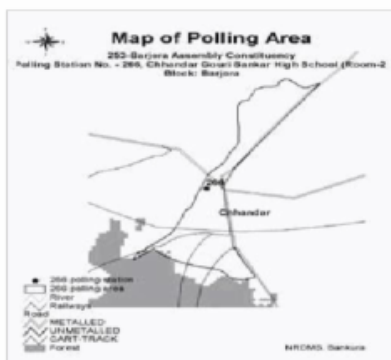

Nazri Naksha