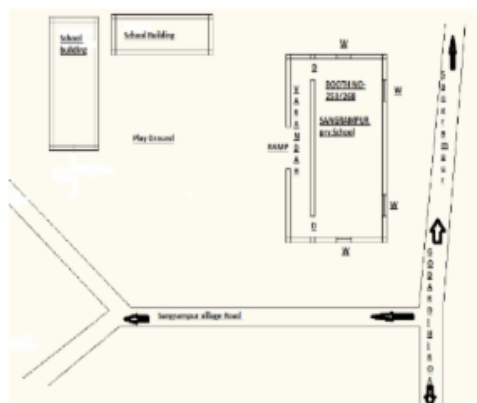

নির্বাচক নিবন্ধন আধিকারিকের স্বাক্ষর

Nazri Naksha

Google Map View

Polling Station Building Front View

Polling Station Front View

Cad View

Key MAP View

1	WB/37/250/543079	নাম : বাসুদেব কর্মকার পিতার নাম: গোপাল কর্মকার বাড়ির নং : n0027 বয়স : 85 লিঙ্গ : পুরুষ	ফটো উপলব্ধ	2	WB/37/250/543821	নাম : দিলীপ কর্মকার পিতার নাম: বাসুদেব কর্মকার বাড়ির নং : n0027 বয়স : 62 লিঙ্গ : পুরুষ	ফটো উপলব্ধ	3	WB/37/250/543151	নাম : মনিমালা কর্মকার স্বামীর নাম: দিলীপ কর্মকার বাড়ির নং : n0027 বয়স : 50 লিঙ্গ : মহিলা	ফটো উপলব্ধ
4	WB/37/250/543213	নাম : দয়াময়ী কর্মকার স্বামীর নাম: বলরাম কর্মকার বাড়ির নং : n0031 বয়স : 86 লিঙ্গ : মহিলা	ফটো উপলব্ধ	5	IJO1301092	নাম : চপলা কর্মকার মায়ের নাম: দয়াময়ী কর্মকার বাড়ির নং : n0031 বয়স : 71 লিঙ্গ : মহিলা	ফটো উপলব্ধ	6	IJO1301076	নাম : টুম্পা কর্মকার স্বামীর নাম: মনোজ কর্মকার বাড়ির নং : n0031 বয়স : 40 লিঙ্গ : মহিলা	ফটো উপলব্ধ
7	WB/37/250/543025	নাম : বীরেন কর্মকার পিতার নাম: ধরনীধর কর্মকার বাড়ির নং : n0040 বয়স : 58 লিঙ্গ : পুরুষ	ফটো উপলব্ধ	8	FRL2561017	নাম : মিঠু কর্মকার স্বামীর নাম: বীরেন কর্মকার বাড়ির নং : n0040 বয়স : 47 লিঙ্গ : মহিলা	ফটো উপলব্ধ	9	WB/37/250/543452	নাম : হীরেন্দ্র কর্মকার পিতার নাম: ধরনীধর কর্মকার বাড়ির নং : n0040 বয়স : 55 লিঙ্গ : পুরুষ	ফটো উপলব্ধ
10	IJO2221687	নাম : তুষার কর্মকার পিতার নাম: বীরেন কর্মকার বাড়ির নং : এন0040 বয়স : 23 লিঙ্গ : পুরুষ	ফটো উপলব্ধ	11	IJO1885268	নাম : তরুন কর্মকার পিতার নাম: বীরেন কর্মকার বাড়ির নং : n0040 বয়স : 27 লিঙ্গ : পুরুষ	ফটো উপলব্ধ	12	IJO1885227	নাম : প্রশান্ত গরাই পিতার নাম: নারান গরাই বাড়ির নং : n0076 বয়স : 27 লিঙ্গ : পুরুষ	ফটো উপলব্ধ
13	IJO1913037	নাম : চৈতালী গরাই স্বামীর নাম: বাবলু গরাই বাড়ির নং : n0119 বয়স : 29 লিঙ্গ : মহিলা	ফটো উপলব্ধ	14	IJO1989193	নাম : হরিসাধন গরাই পিতার নাম: অসিত গরাই বাড়ির নং : এন0075 বয়স : 25 লিঙ্গ : পুরুষ	ফটো উপলব্ধ	15	IJO2155844	নাম : পঙ্কজ গরাই পিতার নাম: সুধন গরাই বাড়ির নং : N0047 বয়স : 24 লিঙ্গ : পুরুষ	ফটো উপলব্ধ
16	IJO1733674	নাম : কাকলী গরাই পিতার নাম: ভোলানাথ গরাই বাড়ির নং : N0033 বয়স : 29 লিঙ্গ : মহিলা	ফটো উপলব্ধ	17	ZSG1739721	নাম : বাসন্তী মান্দারান স্বামীর নাম: স্বপন মান্দারান বাড়ির নং : এন0057 বয়স : 58 লিঙ্গ : মহিলা	ফটো উপলব্ধ	18	IJO1762103	নাম : পল্লবী বাউরী স্বামীর নাম: খুলন বাউরী বাড়ির নং : n0044 বয়স : 27 লিঙ্গ : মহিলা	ফটো উপলব্ধ
19	ZSG1739739	নাম : শেখর মান্দারান পিতার নাম: স্বপন মান্দারান বাড়ির নং : এন0047 বয়স : 33 লিঙ্গ : পুরুষ	ফটো উপলব্ধ	20	IJO1941905	নাম : জবা গরাই মায়ের নাম: ঝণ্টু গরাই বাড়ির নং : n0041 বয়স : 27 লিঙ্গ : মহিলা	ফটো উপলব্ধ	21	IJO1941939	নাম : সুব্রত গরাই পিতার নাম: শ্যামাপদ গরাই বাড়ির নং : n0044 বয়স : 27 লিঙ্গ : পুরুষ	ফটো উপলব্ধ
22	FRL2995769	নাম : ময়না গরাই স্বামীর নাম: নিমাই গরাই বাড়ির নং : n0050 বয়স : 41 লিঙ্গ : মহিলা	ফটো উপলব্ধ	23	IJO1835438	নাম : সৌমেন গরাই পিতার নাম: আকুল গরাই বাড়ির নং : n0045 বয়স : 28 লিঙ্গ : পুরুষ	ফটো উপলব্ধ	24	IJO1835578	নাম : সুচিত্রা গরাই স্বামীর নাম: শ্যামল গরাই বাড়ির নং : n0046 বয়স : 30 লিঙ্গ : মহিলা	ফটো উপলব্ধ
25	IJO1835586	নাম : পম্পা গরাই স্বামীর নাম: তাপস গরাই বাড়ির নং : n0046 বয়স : 28 লিঙ্গ : মহিলা	ফটো উপলব্ধ	26	IJO1456326	নাম : বাপ্পা গরাই পিতার নাম: গোবিন্দ গরাই বাড়ির নং : n0118 বয়স : 32 লিঙ্গ : পুরুষ	ফটো উপলব্ধ	27	IJO1576537	নাম : ময়না গরাই স্বামীর নাম: আশুপদ গরাই বাড়ির নং : n0044 বয়স : 32 লিঙ্গ : মহিলা	ফটো উপলব্ধ
28	FRL2995777	নাম : লক্ষী গরাই স্বামীর নাম: হরিপদ গরাই বাড়ির নং : এন0044 বয়স : 40 লিঙ্গ : মহিলা	ফটো উপলব্ধ	29	IJO2267599	নাম : বিশ্বনাথ গরাই পিতার নাম: ষষ্ঠীপদ গরাই বাড়ির নং : n0077 বয়স : 67 লিঙ্গ : পুরুষ	ফটো উপলব্ধ	30	IJO2304186	নাম : পূজা গরাই স্বামীর নাম: রঞ্জিত গরাই বাড়ির নং : এন0044 বয়স : 26 লিঙ্গ : মহিলা	ফটো উপলব্ধ