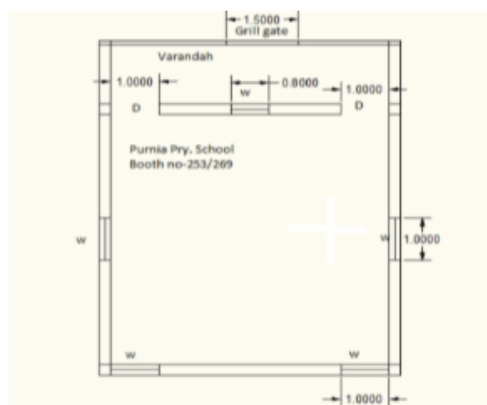

নির্বাচক নিবন্ধন আধিকারিকের স্বাক্ষর

Nazri Naksha

Google Map View

Polling Station Building Front View

Polling Station Front View

Cad View

Key MAP View

1	WB/37/250/543092	নাম : আনন্দ অধিকারী পিতার নাম: কমল অধিকারী বাড়ির নং : n0001 বয়স : 68 লিঙ্গ : পুরুষ	ফটো উপলব্ধ	2	WB/37/250/543091	নাম : পুষ্প অধিকারী স্বামীর নাম: আনন্দ অধিকারী বাড়ির নং : n0001 বয়স : 63 লিঙ্গ : মহিলা	ফটো উপলব্ধ	3	IJO1577055	নাম : রুপালী অধিকারী স্বামীর নাম: ধনঞ্জয় অধিকারী বাড়ির নং : n0004 বয়স : 43 লিঙ্গ : মহিলা	ফটো উপলব্ধ
4	FRL3072212	নাম : মিলন অধিকারী পিতার নাম: বিনোদ অধিকারী বাড়ির নং : n0004 বয়স : 39 লিঙ্গ : পুরুষ	ফটো উপলব্ধ	5	FRL3072220	নাম : ধনঞ্জয় অধিকারী পিতার নাম: বিনোদ অধিকারী বাড়ির নং : n0004 বয়স : 46 লিঙ্গ : পুরুষ	ফটো উপলব্ধ	6	WB/37/250/543592	নাম : রাধারানী অধিকারী স্বামীর নাম: বিনোদ অধিকারী বাড়ির নং : n0004 বয়স : 71 লিঙ্গ : মহিলা	ফটো উপলব্ধ
7	IJO2531531	নাম : বাসন্তী অধিকারী স্বামীর নাম: শ্যামসুন্দর অধিকারী বাড়ির নং : এন0020 বয়স : 77 লিঙ্গ : মহিলা	ফটো উপলব্ধ	8	WB/37/250/543208	নাম : বিনোদচন্দ্র অধিকারী পিতার নাম: গোকুল অধিকারী বাড়ির নং : n0004 বয়স : 81 লিঙ্গ : পুরুষ	ফটো উপলব্ধ	9	IJO1066067	নাম : মিঠু অধিকারী স্বামীর নাম: বাদল অধিকারী বাড়ির নং : n0003 বয়স : 47 লিঙ্গ : মহিলা	ফটো উপলব্ধ
10	WB/37/250/543812	নাম : বাদল অধিকারী পিতার নাম: নারায়নচন্দ্র অধিকারী বাড়ির নং : n0003 বয়স : 53 লিঙ্গ : পুরুষ	ফটো উপলব্ধ	11	WB/37/250/543445	নাম : বিশ্বনাথ অধিকারী পিতার নাম: নারায়নচন্দ্র অধিকারী বাড়ির নং : n0003 বয়স : 61 লিঙ্গ : পুরুষ	ফটো উপলব্ধ	12	FRL2562023	নাম : গন্ধেশ্বরী অধিকারী স্বামীর নাম: নারায়নচন্দ্র অধিকারী বাড়ির নং : n0003 বয়স : 81 লিঙ্গ : মহিলা	ফটো উপলব্ধ
13	FRL1335710	নাম : সীমা অধিকারী স্বামীর নাম: রবিলোচন অধিকারী বাড়ির নং : n0002 বয়স : 47 লিঙ্গ : মহিলা	ফটো উপলব্ধ	14	WB/37/250/543125	নাম : রবীন্দ্রনাথ অধিকারী পিতার নাম: কমল অধিকারী বাড়ির নং : n0002 বয়স : 55 লিঙ্গ : পুরুষ	ফটো উপলব্ধ	15	FRL3072204	নাম : মনোরঞ্জন অধিকারী পিতার নাম: আনন্দময় অধিকারী বাড়ির নং : n0001 বয়স : 36 লিঙ্গ : পুরুষ	ফটো উপলব্ধ
16	IJO1301712	নাম : অসীম কুমার অধিকারী পিতার নাম: ফনিভূষণ অধিকারী বাড়ির নং : n0087 বয়স : 65 লিঙ্গ : পুরুষ	ফটো উপলব্ধ	17	IJO1301704	নাম : গোপীকৃষ্ণ অধিকারী পিতার নাম: ফনিভূষণ অধিকারী বাড়ির নং : n0086 বয়স : 56 লিঙ্গ : পুরুষ	ফটো উপলব্ধ	18	IJO1301696	নাম : ইন্দ্রিা অধিকারী স্বামীর নাম: গোপীকৃষ্ণ অধিকারী বাড়ির নং : n0085 বয়স : 42 লিঙ্গ : মহিলা	ফটো উপলব্ধ
19	IJO1301670	নাম : সীমা অধিকারী স্বামীর নাম: অসীম কুমার অধিকারী বাড়ির নং : n0083 বয়স : 61 লিঙ্গ : মহিলা	ফটো উপলব্ধ	20	WB/37/250/543594	নাম : পূর্ণিমা অধিকারী স্বামীর নাম: পরিতোষ অধিকারী বাড়ির নং : n0062 বয়স : 56 লিঙ্গ : মহিলা	ফটো উপলব্ধ	21	FRL1336189	নাম : জগবন্ধু অধিকারী পিতার নাম: বংশী অধিকারী বাড়ির নং : n0061 বয়স : 49 লিঙ্গ : পুরুষ	ফটো উপলব্ধ
22	IJO1065887	নাম : রাসমণি অধিকারী স্বামীর নাম: কার্তিক অধিকারী বাড়ির নং : n0011 বয়স : 39 লিঙ্গ : মহিলা	ফটো উপলব্ধ	23	WB/37/250/543148	নাম : ছায়া অধিকারী স্বামীর নাম: মদন অধিকারী বাড়ির নং : n0011 বয়স : 70 লিঙ্গ : মহিলা	ফটো উপলব্ধ	24	WB/37/250/543110	নাম : বারিদ বরন অধিকারী পিতার নাম: মদন মোহন অধিকারী বাড়ির নং : n0011 বয়স : 48 লিঙ্গ : পুরুষ	ফটো উপলব্ধ
25	WB/37/250/543292	নাম : মদন মোহন অধিকারী পিতার নাম: পোবর্দ্ধন অধিকারী বাড়ির নং : n0011 বয়স : 79 লিঙ্গ : পুরুষ	ফটো উপলব্ধ	26	WB/37/250/543164	নাম : কার্তিক চরণ অধিকারী পিতার নাম: মদন অধিকারী বাড়ির নং : n0011 বয়স : 51 লিঙ্গ : পুরুষ	ফটো উপলব্ধ	27	IJO2037455	নাম : শ্যামলী অধিকারী স্বামীর নাম: মিলন অধিকারী বাড়ির নং : এন0004 বয়স : 36 লিঙ্গ : মহিলা	ফটো উপলব্ধ
28	FRL1335967	নাম : রুপালী অধিকারী স্বামীর নাম: পূর্ণচন্দ্র অধিকারী বাড়ির নং : এন0017 বয়স : 48 লিঙ্গ : মহিলা	ফটো উপলব্ধ	29	IJO2221745	নাম : অপূর্ব অধিকারী পিতার নাম: কার্তিক চরণ অধিকারী বাড়ির নং : এন0011 বয়স : 23 লিঙ্গ : পুরুষ	ফটো উপলব্ধ	30	IJO2221828	নাম : সুদীপ অধিকারী পিতার নাম: নবকুমার অধিকারী বাড়ির নং : এন0010 বয়স : 23 লিঙ্গ : পুরুষ	ফটো উপলব্ধ