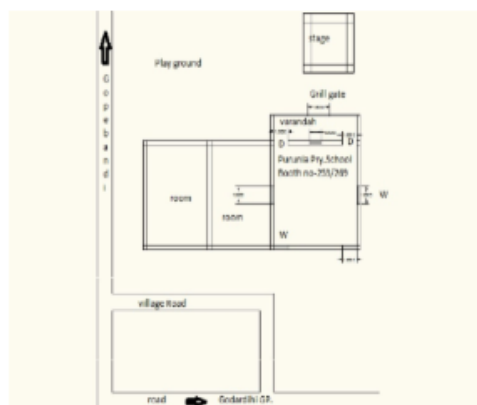

নির্বাচক নিবন্ধন আধিকারিকের স্বাক্ষর

Nazri Naksha

Google Map View

Polling Station Building Front View

Polling Station Front View

Cad View

Key MAP View

1	WB/37/250/543092	নাম : আনন্দ অধিকারী পিতার নাম: কমল অধিকারী বাড়ির নং : n0001 বয়স : 68 লিঙ্গ : পুরুষ	ফটো উপলব্ধ	2	WB/37/250/543091	নাম : পুষ্প অধিকারী স্বামীর নাম: আনন্দ অধিকারী বাড়ির নং : n0001 বয়স : 63 লিঙ্গ : মহিলা	ফটো উপলব্ধ	3	IJO1577055	নাম : রুপালী অধিকারী স্বামীর নাম: ধনঞ্জয় অধিকারী বাড়ির নং : n0004 বয়স : 43 লিঙ্গ : মহিলা	ফটো উপলব্ধ
4	FRL3072212	নাম : মিলন অধিকারী পিতার নাম: বিনোদ অধিকারী বাড়ির নং : n0004 বয়স : 39 লিঙ্গ : পুরুষ	ফটো উপলব্ধ	5	FRL3072220	নাম : ধনঞ্জয় অধিকারী পিতার নাম: বিনোদ অধিকারী বাড়ির নং : n0004 বয়স : 46 লিঙ্গ : পুরুষ	ফটো উপলব্ধ	6	WB/37/250/543592	নাম : রাধারানী অধিকারী স্বামীর নাম: বিনোদ অধিকারী বাড়ির নং : n0004 বয়স : 71 লিঙ্গ : মহিলা	ফটো উপলব্ধ
7	IJO2531531	নাম : বাসন্তী অধিকারী স্বামীর নাম: শ্যামসুন্দর অধিকারী বাড়ির নং : এন0020 বয়স : 77 লিঙ্গ : মহিলা	ফটো উপলব্ধ	8	WB/37/250/543208	নাম : বিনোদচন্দ্র অধিকারী পিতার নাম: গোকুল অধিকারী বাড়ির নং : n0004 বয়স : 81 লিঙ্গ : পুরুষ	ফটো উপলব্ধ	9	IJO1066067	নাম : মিঠু অধিকারী স্বামীর নাম: বাদল অধিকারী বাড়ির নং : n0003 বয়স : 47 লিঙ্গ : মহিলা	ফটো উপলব্ধ
10	WB/37/250/543812	নাম : বাদল অধিকারী পিতার নাম: নারায়নচন্দ্র অধিকারী বাড়ির নং : n0003 বয়স : 53 লিঙ্গ : পুরুষ	ফটো উপলব্ধ	11	WB/37/250/543445	নাম : বিশ্বনাথ অধিকারী পিতার নাম: নারায়নচন্দ্র অধিকারী বাড়ির নং : n0003 বয়স : 61 লিঙ্গ : পুরুষ	ফটো উপলব্ধ	12	FRL2562023	নাম : গন্ধেশ্বরী অধিকারী স্বামীর নাম: নারায়নচন্দ্র অধিকারী বাড়ির নং : n0003 বয়স : 81 লিঙ্গ : মহিলা	ফটো উপলব্ধ
13	FRL1335710	নাম : সীমা অধিকারী স্বামীর নাম: রবিলোচন অধিকারী বাড়ির নং : n0002 বয়স : 47 লিঙ্গ : মহিলা	ফটো উপলব্ধ	14	WB/37/250/543125	নাম : রবীন্দ্রনাথ অধিকারী পিতার নাম: কমল অধিকারী বাড়ির নং : n0002 বয়স : 55 লিঙ্গ : পুরুষ	ফটো উপলব্ধ	15	FRL3072204	নাম : মনোরঞ্জন অধিকারী পিতার নাম: আনন্দময় অধিকারী বাড়ির নং : n0001 বয়স : 36 লিঙ্গ : পুরুষ	ফটো উপলব্ধ
16	IJO1301712	নাম : অসীম কুমার অধিকারী পিতার নাম: ফনিভূষণ অধিকারী বাড়ির নং : n0087 বয়স : 65 লিঙ্গ : পুরুষ	ফটো উপলব্ধ	17	IJO1301704	নাম : গোপীকৃষ্ণ অধিকারী পিতার নাম: ফনিভূষণ অধিকারী বাড়ির নং : n0086 বয়স : 56 লিঙ্গ : পুরুষ	ফটো উপলব্ধ	18	IJO1301696	নাম : ইন্দ্রিা অধিকারী স্বামীর নাম: গোপীকৃষ্ণ অধিকারী বাড়ির নং : n0085 বয়স : 42 লিঙ্গ : মহিলা	ফটো উপলব্ধ
19	IJO1301670	নাম : সীমা অধিকারী স্বামীর নাম: অসীম কুমার অধিকারী বাড়ির নং : n0083 বয়স : 61 লিঙ্গ : মহিলা	ফটো উপলব্ধ	20	WB/37/250/543594	নাম : পূর্ণিমা অধিকারী স্বামীর নাম: পরিতোষ অধিকারী বাড়ির নং : n0062 বয়স : 56 লিঙ্গ : মহিলা	ফটো উপলব্ধ	21	FRL1336189	নাম : জগবন্ধু অধিকারী পিতার নাম: বংশী অধিকারী বাড়ির নং : n0061 বয়স : 49 লিঙ্গ : পুরুষ	ফটো উপলব্ধ
22	IJO1065887	নাম : রাসমণি অধিকারী স্বামীর নাম: কার্তিক অধিকারী বাড়ির নং : n0011 বয়স : 39 লিঙ্গ : মহিলা	ফটো উপলব্ধ	23	WB/37/250/543148	নাম : ছায়া অধিকারী স্বামীর নাম: মদন অধিকারী বাড়ির নং : n0011 বয়স : 70 লিঙ্গ : মহিলা	ফটো উপলব্ধ	24	WB/37/250/543110	নাম : বারিদ বরন অধিকারী পিতার নাম: মদন মোহন অধিকারী বাড়ির নং : n0011 বয়স : 48 লিঙ্গ : পুরুষ	ফটো উপলব্ধ
25	WB/37/250/543292	নাম : মদন মোহন অধিকারী পিতার নাম: পোবর্দ্ধন অধিকারী বাড়ির নং : n0011 বয়স : 79 লিঙ্গ : পুরুষ	ফটো উপলব্ধ	26	WB/37/250/543164	নাম : কার্তিক চরণ অধিকারী পিতার নাম: মদন অধিকারী বাড়ির নং : n0011 বয়স : 51 লিঙ্গ : পুরুষ	ফটো উপলব্ধ	27	IJO2037455	নাম : শ্যামলী অধিকারী স্বামীর নাম: মিলন অধিকারী বাড়ির নং : এন0004 বয়স : 36 লিঙ্গ : মহিলা	ফটো উপলব্ধ
28	FRL1335967	নাম : রুপালী অধিকারী স্বামীর নাম: পূর্ণচন্দ্র অধিকারী বাড়ির নং : এন0017 বয়স : 48 লিঙ্গ : মহিলা	ফটো উপলব্ধ	29	IJO2221745	নাম : অপূর্ব অধিকারী পিতার নাম: কার্তিক চরণ অধিকারী বাড়ির নং : এন0011 বয়স : 23 লিঙ্গ : পুরুষ	ফটো উপলব্ধ	30	IJO2221828	নাম : সুদীপ অধিকারী পিতার নাম: নবকুমার অধিকারী বাড়ির নং : এন0010 বয়স : 23 লিঙ্গ : পুরুষ	ফটো উপলব্ধ