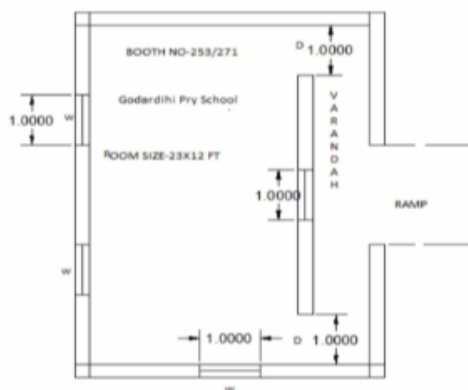

নির্বাচক নিবন্ধন আধিকারিকের স্বাক্ষর

Nazri Naksha

Google Map View

Polling Station Building Front View

Polling Station Front View

Cad View

Key MAP View

1 নাম : ক্ষুদিরাম অধিকারী পিতার নাম: দেবেন্দ্রনাথ অধিকারী বাড়ির নং : n0153 বয়স : 72 লিঙ্গ : পুরুষ	FRL2716355 ফটো উপলব্ধ	2 নাম : বন্দিতা অধিকারী স্বামীর নাম: ক্ষুদিরাম অধিকারী বাড়ির নং : n0153 বয়স : 61 লিঙ্গ : মহিলা	FRL2716348 ফটো উপলব্ধ	3 নাম : সোম্যগুপ্ত অধিকারী পিতার নাম: ক্ষুদিরাম অধিকারী বাড়ির নং : n0153 বয়স : 33 লিঙ্গ : পুরুষ	IJO1457480 ফটো উপলব্ধ
4 নাম : দীপঙ্কর অধিকারী পিতার নাম: দেবেন্দ্রনাথ অধিকারী বাড়ির নং : n0153 বয়স : 49 লিঙ্গ : পুরুষ	FRL2567774 ফটো উপলব্ধ	5 নাম : সুদেষ্কা অধিকারী স্বামীর নাম: দীপঙ্কর অধিকারী বাড়ির নং : এন0153 বয়স : 29 লিঙ্গ : মহিলা	IJO1710797 ফটো উপলব্ধ	6 নাম : বিশ্বরূপ কর্মকার পিতার নাম: দীলীপ কর্মকার বাড়ির নং : n0023 বয়স : 35 লিঙ্গ : পুরুষ	IJO1302512 ফটো উপলব্ধ
7 নাম : রমেশ মন্ডল পিতার নাম: কার্তিক মন্ডল বাড়ির নং : এন0023 বয়স : 26 লিঙ্গ : পুরুষ	IJO2222222 ফটো উপলব্ধ	8 নাম : প্রিয়াঙ্কা কর্মকার স্বামীর নাম: নবীন কর্মকার বাড়ির নং : N0021 বয়স : 29 লিঙ্গ : মহিলা	UZI1790963 ফটো উপলব্ধ	9 নাম : জয়া কর্মকার স্বামীর নাম: রাজেশ কর্মকার বাড়ির নং : n0202 বয়স : 27 লিঙ্গ : মহিলা	IJO1942531 ফটো উপলব্ধ
10 নাম : বিনয় কৃষ্ণ কর্মকার পিতার নাম: ধীরেন চন্দ্র কর্মকার বাড়ির নং : n0022 বয়স : 49 লিঙ্গ : পুরুষ	WB/37/250/549137 ফটো উপলব্ধ	11 নাম : রাজেশ কর্মকার পিতার নাম: গুরুপদ কর্মকার বাড়ির নং : n0018 বয়স : 35 লিঙ্গ : পুরুষ	IJO1302504 ফটো উপলব্ধ	12 নাম : কল্যাণী কর্মকার পিতার নাম: করুণাসিন্দু কর্মকার বাড়ির নং : n0019 বয়স : 76 লিঙ্গ : মহিলা	FRL2564979 ফটো উপলব্ধ
13 নাম : ভবানী কর্মকার পিতার নাম: করুণাসিন্দু কর্মকার বাড়ির নং : n0019 বয়স : 71 লিঙ্গ : মহিলা	WB/37/250/549797 ফটো উপলব্ধ	14 নাম : মণিকা কর্মকার স্বামীর নাম: নয়ন কর্মকার বাড়ির নং : n0020 বয়স : 47 লিঙ্গ : মহিলা	FRL2565208 ফটো উপলব্ধ	15 নাম : মিলন কর্মকার পিতার নাম: নয়ন কর্মকার বাড়ির নং : n0020 বয়স : 32 লিঙ্গ : পুরুষ	IJO1457100 ফটো উপলব্ধ
16 নাম : মৃদুলা কর্মকার স্বামীর নাম: রামকৃষ্ণ কর্মকার বাড়ির নং : n0021 বয়স : 59 লিঙ্গ : মহিলা	WB/37/250/549580 ফটো উপলব্ধ	17 নাম : নবীন কর্মকার পিতার নাম: রামকৃষ্ণ কর্মকার বাড়ির নং : n0021 বয়স : 38 লিঙ্গ : পুরুষ	FRL2997732 ফটো উপলব্ধ	18 নাম : রেবা কেওড়া স্বামীর নাম: চিরঞ্জিত কেওড়া বাড়ির নং : n0021 বয়স : 30 লিঙ্গ : মহিলা	IJO1679802 ফটো উপলব্ধ
19 নাম : ইতি কর্মকার স্বামীর নাম: বিনয়কৃষ্ণ কর্মকার বাড়ির নং : n0022 বয়স : 30 লিঙ্গ : মহিলা	IJO1679778 ফটো উপলব্ধ	20 নাম : বিকাশ কর্মকার পিতার নাম: ধীরেন কর্মকার বাড়ির নং : n0022 বয়স : 37 লিঙ্গ : পুরুষ	IJO1075365 ফটো উপলব্ধ	21 নাম : দিলীপ কর্মকার পিতার নাম: বিজয় কর্মকার বাড়ির নং : n0023 বয়স : 58 লিঙ্গ : পুরুষ	WB/37/250/549312 ফটো উপলব্ধ
22 নাম : শিখা কর্মকার স্বামীর নাম: দিলীপ কর্মকার বাড়ির নং : n0023 বয়স : 56 লিঙ্গ : মহিলা	FRL2906469 ফটো উপলব্ধ	23 নাম : সুরজিৎ কর্মকার পিতার নাম: পরিমল কর্মকার বাড়ির নং : n0151 বয়স : 36 লিঙ্গ : পুরুষ	IJO1303163 ফটো উপলব্ধ	24 নাম : দুবালী কর্মকার স্বামীর নাম: সুরজিৎ কর্মকার বাড়ির নং : n0151 বয়স : 33 লিঙ্গ : মহিলা	IJO1577642 ফটো উপলব্ধ
25 নাম : টুম্পা কেওড়া স্বামীর নাম: দনু কেওড়া বাড়ির নং : n0006 বয়স : 38 লিঙ্গ : মহিলা	IJO1074459 ফটো উপলব্ধ	26 নাম : বিপদতরন কেওড়া পিতার নাম: পচাই কেওড়া বাড়ির নং : n0103 বয়স : 60 লিঙ্গ : পুরুষ	FRL2906709 ফটো উপলব্ধ	27 নাম : বামদেব কেওড়া পিতার নাম: দিলীপ কেওড়া বাড়ির নং : n0103 বয়স : 49 লিঙ্গ : পুরুষ	FRL2716520 ফটো উপলব্ধ
28 নাম : সান্ত্বনা কেওড়া স্বামীর নাম: বামদেব কেওড়া বাড়ির নং : n0103 বয়স : 39 লিঙ্গ : মহিলা	FRL2716512 ফটো উপলব্ধ	29 নাম : শ্যামদেব কেওড়া পিতার নাম: দিলীপ কেওড়া বাড়ির নং : n0103 বয়স : 39 লিঙ্গ : পুরুষ	FRL2906725 ফটো উপলব্ধ	30 নাম : অশোকা কেওড়া স্বামীর নাম: অমল্য কেওড়া বাড়ির নং : n0105 বয়স : 73 লিঙ্গ : মহিলা	WB/37/250/549550 ফটো উপলব্ধ