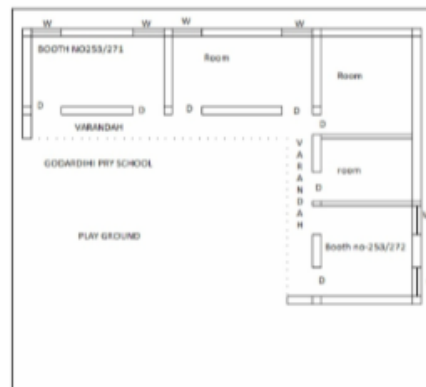

নির্বাচক নিবন্ধন আধিকারিকের স্বাক্ষর

Nazri Naksha

Google Map View

Polling Station Building Front View

Polling Station Front View

Cad View

Key MAP View

1 নাম : ক্ষুদিরাম অধিকারী পিতার নাম: দেবেন্দ্রনাথ অধিকারী বাড়ির নং : n0153 বয়স : 72 লিঙ্গ : পুরুষ	FRL2716355 ফটো উপলব্ধ	2 নাম : বন্দিতা অধিকারী স্বামীর নাম: ক্ষুদিরাম অধিকারী বাড়ির নং : n0153 বয়স : 61 লিঙ্গ : মহিলা	FRL2716348 ফটো উপলব্ধ	3 নাম : সোম্যগুপ্ত অধিকারী পিতার নাম: ক্ষুদিরাম অধিকারী বাড়ির নং : n0153 বয়স : 33 লিঙ্গ : পুরুষ	IJO1457480 ফটো উপলব্ধ
4 নাম : দীপঙ্কর অধিকারী পিতার নাম: দেবেন্দ্রনাথ অধিকারী বাড়ির নং : n0153 বয়স : 49 লিঙ্গ : পুরুষ	FRL2567774 ফটো উপলব্ধ	5 নাম : সুদেষ্কা অধিকারী স্বামীর নাম: দীপঙ্কর অধিকারী বাড়ির নং : এন0153 বয়স : 29 লিঙ্গ : মহিলা	IJO1710797 ফটো উপলব্ধ	6 নাম : বিশ্বরূপ কর্মকার পিতার নাম: দীলীপ কর্মকার বাড়ির নং : n0023 বয়স : 35 লিঙ্গ : পুরুষ	IJO1302512 ফটো উপলব্ধ
7 নাম : রমেশ মন্ডল পিতার নাম: কার্তিক মন্ডল বাড়ির নং : এন0023 বয়স : 26 লিঙ্গ : পুরুষ	IJO2222222 ফটো উপলব্ধ	8 নাম : প্রিয়াঙ্কা কর্মকার স্বামীর নাম: নবীন কর্মকার বাড়ির নং : N0021 বয়স : 29 লিঙ্গ : মহিলা	UZI1790963 ফটো উপলব্ধ	9 নাম : জয়া কর্মকার স্বামীর নাম: রাজেশ কর্মকার বাড়ির নং : n0202 বয়স : 27 লিঙ্গ : মহিলা	IJO1942531 ফটো উপলব্ধ
10 নাম : বিনয় কৃষ্ণ কর্মকার পিতার নাম: ধীরেন চন্দ্র কর্মকার বাড়ির নং : n0022 বয়স : 49 লিঙ্গ : পুরুষ	WB/37/250/549137 ফটো উপলব্ধ	11 নাম : রাজেশ কর্মকার পিতার নাম: গুরুপদ কর্মকার বাড়ির নং : n0018 বয়স : 35 লিঙ্গ : পুরুষ	IJO1302504 ফটো উপলব্ধ	12 নাম : কল্যাণী কর্মকার পিতার নাম: করুণাসিন্দু কর্মকার বাড়ির নং : n0019 বয়স : 76 লিঙ্গ : মহিলা	FRL2564979 ফটো উপলব্ধ
13 নাম : ভবানী কর্মকার পিতার নাম: করুণাসিন্দু কর্মকার বাড়ির নং : n0019 বয়স : 71 লিঙ্গ : মহিলা	WB/37/250/549797 ফটো উপলব্ধ	14 নাম : মণিকা কর্মকার স্বামীর নাম: নয়ন কর্মকার বাড়ির নং : n0020 বয়স : 47 লিঙ্গ : মহিলা	FRL2565208 ফটো উপলব্ধ	15 নাম : মিলন কর্মকার পিতার নাম: নয়ন কর্মকার বাড়ির নং : n0020 বয়স : 32 লিঙ্গ : পুরুষ	IJO1457100 ফটো উপলব্ধ
16 নাম : মৃদুলা কর্মকার স্বামীর নাম: রামকৃষ্ণ কর্মকার বাড়ির নং : n0021 বয়স : 59 লিঙ্গ : মহিলা	WB/37/250/549580 ফটো উপলব্ধ	17 নাম : নবীন কর্মকার পিতার নাম: রামকৃষ্ণ কর্মকার বাড়ির নং : n0021 বয়স : 38 লিঙ্গ : পুরুষ	FRL2997732 ফটো উপলব্ধ	18 নাম : রেবা কেওড়া স্বামীর নাম: চিরঞ্জিত কেওড়া বাড়ির নং : n0021 বয়স : 30 লিঙ্গ : মহিলা	IJO1679802 ফটো উপলব্ধ
19 নাম : ইতি কর্মকার স্বামীর নাম: বিনয়কৃষ্ণ কর্মকার বাড়ির নং : n0022 বয়স : 30 লিঙ্গ : মহিলা	IJO1679778 ফটো উপলব্ধ	20 নাম : বিকাশ কর্মকার পিতার নাম: ধীরেন কর্মকার বাড়ির নং : n0022 বয়স : 37 লিঙ্গ : পুরুষ	IJO1075365 ফটো উপলব্ধ	21 নাম : দিলীপ কর্মকার পিতার নাম: বিজয় কর্মকার বাড়ির নং : n0023 বয়স : 58 লিঙ্গ : পুরুষ	WB/37/250/549312 ফটো উপলব্ধ
22 নাম : শিখা কর্মকার স্বামীর নাম: দিলীপ কর্মকার বাড়ির নং : n0023 বয়স : 56 লিঙ্গ : মহিলা	FRL2906469 ফটো উপলব্ধ	23 নাম : সুরজিৎ কর্মকার পিতার নাম: পরিমল কর্মকার বাড়ির নং : n0151 বয়স : 36 লিঙ্গ : পুরুষ	IJO1303163 ফটো উপলব্ধ	24 নাম : দুবালী কর্মকার স্বামীর নাম: সুরজিৎ কর্মকার বাড়ির নং : n0151 বয়স : 33 লিঙ্গ : মহিলা	IJO1577642 ফটো উপলব্ধ
25 নাম : টুম্পা কেওড়া স্বামীর নাম: দনু কেওড়া বাড়ির নং : n0006 বয়স : 38 লিঙ্গ : মহিলা	IJO1074459 ফটো উপলব্ধ	26 নাম : বিপদতরন কেওড়া পিতার নাম: পচাই কেওড়া বাড়ির নং : n0103 বয়স : 60 লিঙ্গ : পুরুষ	FRL2906709 ফটো উপলব্ধ	27 নাম : বামদেব কেওড়া পিতার নাম: দিলীপ কেওড়া বাড়ির নং : n0103 বয়স : 49 লিঙ্গ : পুরুষ	FRL2716520 ফটো উপলব্ধ
28 নাম : সান্ত্বনা কেওড়া স্বামীর নাম: বামদেব কেওড়া বাড়ির নং : n0103 বয়স : 39 লিঙ্গ : মহিলা	FRL2716512 ফটো উপলব্ধ	29 নাম : শ্যামদেব কেওড়া পিতার নাম: দিলীপ কেওড়া বাড়ির নং : n0103 বয়স : 39 লিঙ্গ : পুরুষ	FRL2906725 ফটো উপলব্ধ	30 নাম : অশোকা কেওড়া স্বামীর নাম: অমল্য কেওড়া বাড়ির নং : n0105 বয়স : 73 লিঙ্গ : মহিলা	WB/37/250/549550 ফটো উপলব্ধ