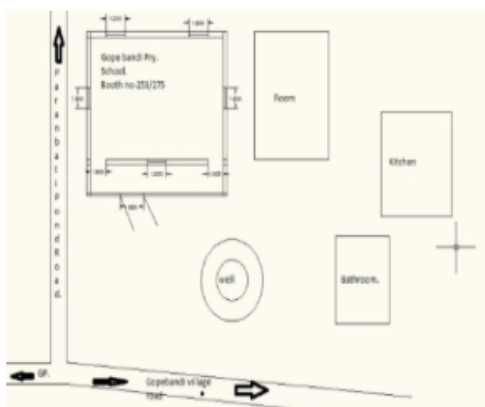

নির্বাচক নিবন্ধন আধিকারিকের স্বাক্ষর

Nazri Naksha

Google Map View

Polling Station Building Front View

Polling Station Front View

Cad View

Key MAP View

বিধানসভা নির্বাচনক্ষেত্রের নং, নাম : 253-বড়জোড়া
ভাগ নং, নাম : 1-গ্রাম - গোপবান্দী, ডাকঘর - দধিমুখা