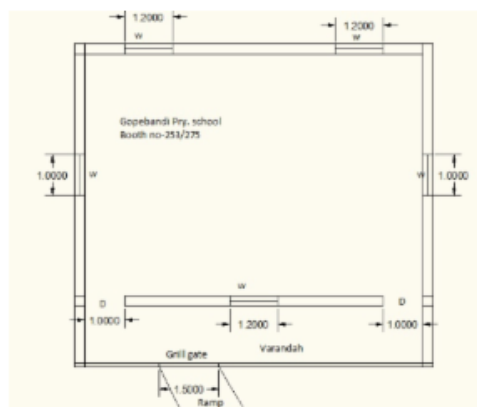

নির্বাচক নিবন্ধন আধিকারিকের স্বাক্ষর

Nazri Naksha

Google Map View

Polling Station Building Front View

Polling Station Front View

Cad View

Key MAP View

বিধানসভা নির্বাচনক্ষেত্রের নং, নাম : 253-বড়জোড়া
ভাগ নং, নাম : 1-গ্রাম - গোপবান্দী, ডাকঘর - দধিমুখা