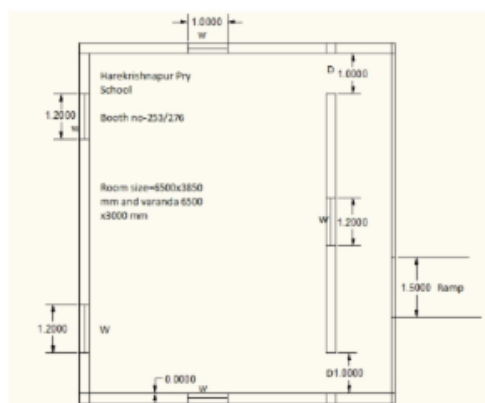

নির্বাচক নিবন্ধন আধিকারিকের স্বাক্ষর

Nazri Naksha

Google Map View

Polling Station Building Front View

Polling Station Front View

Cad View

Key MAP View

বিধানসভা নির্বাচনক্ষেত্রের নং, নাম : 253-বড়জোড়া
ভাগ নং, নাম : 1-গ্রাম-মেটিয়া নারানপুর, বেলিয়া নারানপুর, হরেকৃষ্ণপুর, ডাকঘর- দধিমাখা ও হাজরাবেরা, ডাকঘর- হাট-আশুড়িয়া,