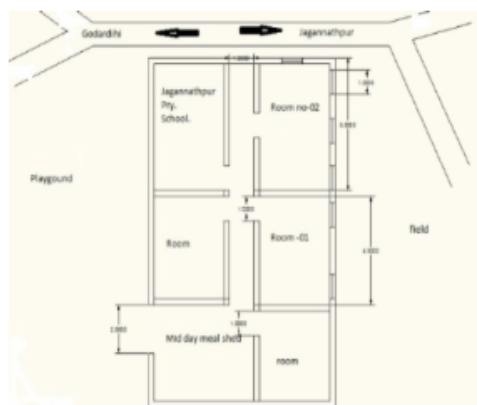

নির্বাচক নিবন্ধন আধিকারিকের স্বাক্ষর

Nazri Naksha

Google Map View

Polling Station Building Front View

Polling Station Front View

Cad View

Key MAP View

বিধানসভা নির্বাচনক্ষেত্রের নং, নাম : 253-বড়জোড়া  
ভাগ নং, নাম : 1-গ্রাম-জগন্নাথপুর(আংশিক), ডাকঘর- জগন্নাথপুর, ও গ্রাম- পুরষোত্তমপুর, ডাকঘর-মাজিরডাঙ্গা,