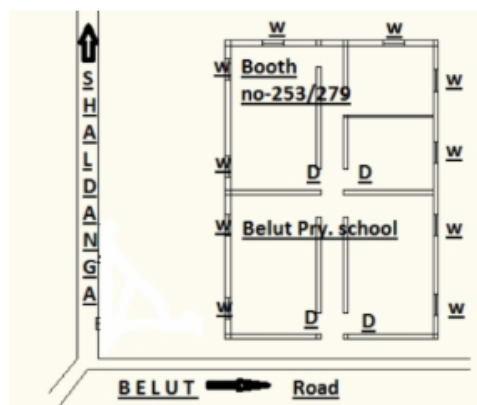

নির্বাচক নিবন্ধন আধিকারিকের স্বাক্ষর

Nazri Naksha

Google Map View

Polling Station Building Front View

Polling Station Front View

Cad View

Key MAP View

বিধানসভা নির্বাচনক্ষেত্রের নং, নাম : 253-বড়জোড়া  
ভাগ নং, নাম : 1-গ্রাম-বেলুট, ডাকঘর- জগন্নাথপুর,