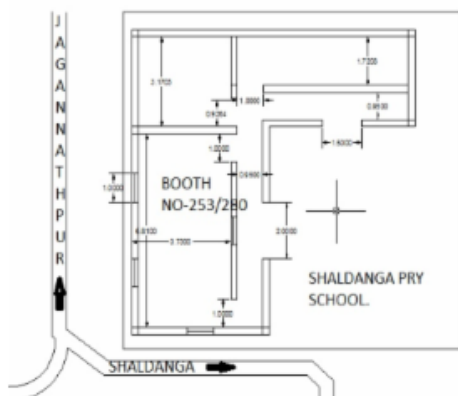

নির্বাচক নিবন্ধন আধিকারিকের স্বাক্ষর

Nazri Naksha

Google Map View

Polling Station Building Front View

Polling Station Front View

Cad View

Key MAP View

বিধানসভা নির্বাচনক্ষেত্রের নং, নাম : 253-বড়জোড়া  
ভাগ নং, নাম : 1-গ্রাম- শালডাঙ্গা, ডাকঘর- জগন্নাথপুর,