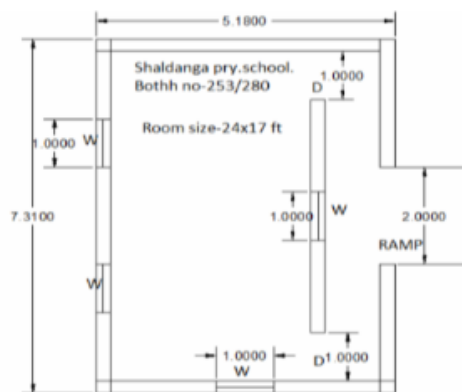

নির্বাচক নিবন্ধন আধিকারিকের স্বাক্ষর

Nazri Naksha

Google Map View

Polling Station Building Front View

Polling Station Front View

Cad View

Key MAP View

বিধানসভা নির্বাচনক্ষেত্রের নং, নাম : 253-বড়জোড়া  
ভাগ নং, নাম : 1-গ্রাম- শালডাঙ্গা, ডাকঘর- জগন্নাথপুর,