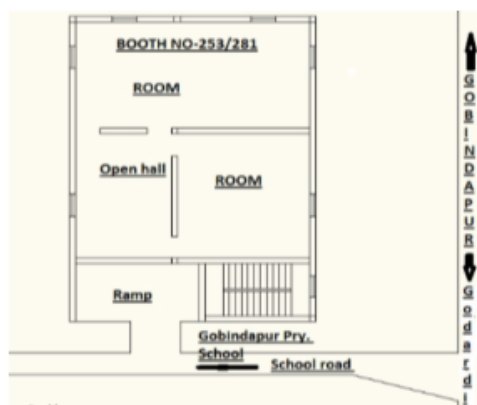

নির্বাচক নিবন্ধন আধিকারিকের স্বাক্ষর

Nazri Naksha

Google Map View

Polling Station Building Front View

Polling Station Front View

Cad View

Key MAP View

1	WB/37/250/588704	নাম : বলরাম বাউরী পিতার নাম: কালিপদ বাউরী বাড়ির নং : n0143 বয়স : 66 লিঙ্গ : পুরুষ	ফটো উপলব্ধ	2	WB/37/250/588700	নাম : বাবলু বাউরী পিতার নাম: রবি বাউরী বাড়ির নং : n0143 বয়স : 49 লিঙ্গ : পুরুষ	ফটো উপলব্ধ	3	FRL2915676	নাম : তরলা লোহার স্বামীর নাম: তারাপদ লোহার বাড়ির নং : n0143 বয়স : 46 লিঙ্গ : মহিলা	ফটো উপলব্ধ
4	FRL2915924	নাম : সুনিলাল কিস্কু পিতার নাম: জাদু কিস্কু বাড়ির নং : n0143 বয়স : 40 লিঙ্গ : পুরুষ	ফটো উপলব্ধ	5	FRL1338649	নাম : সুকী কিস্কু স্বামীর নাম: যাদু কিস্কু বাড়ির নং : n0143 বয়স : 67 লিঙ্গ : মহিলা	ফটো উপলব্ধ	6	IJO2385961	নাম : সুরজিৎ বাপ্দী পিতার নাম: রঞ্জিত বাপ্দী বাড়ির নং : এন0001 বয়স : 22 লিঙ্গ : পুরুষ	ফটো উপলব্ধ
7	IJO1581404	নাম : মামনি কিস্কু স্বামীর নাম: কৃষ্ণ কিস্কু বাড়ির নং : n0001 বয়স : 32 লিঙ্গ : মহিলা	ফটো উপলব্ধ	8	IJO1111574	নাম : মেনকা কিস্কু স্বামীর নাম: সুনিলাল কিস্কু বাড়ির নং : n0001 বয়স : 36 লিঙ্গ : মহিলা	ফটো উপলব্ধ	9	FRL3002508	নাম : কৃষ্ণ কিস্কু পিতার নাম: যাদু কিস্কু বাড়ির নং : n0001 বয়স : 37 লিঙ্গ : পুরুষ	ফটো উপলব্ধ
10	IJO2224160	নাম : পূজা বাউরী পিতার নাম: বাবলু বাউরী বাড়ির নং : এন0143 বয়স : 23 লিঙ্গ : মহিলা	ফটো উপলব্ধ	11	IJO2385987	নাম : গনেশ লোহার পিতার নাম: মহাদেব লোহার বাড়ির নং : এন0001 বয়স : 21 লিঙ্গ : পুরুষ	ফটো উপলব্ধ	12	IJO2386282	নাম : সরস্বতী মাজী স্বামীর নাম: আশীষ মাজী বাড়ির নং : এন0001 বয়স : 27 লিঙ্গ : মহিলা	ফটো উপলব্ধ
13	IJO2386043	নাম : বিলিক বাউরী স্বামীর নাম: বাপন বাউরী বাড়ির নং : এন0025 বয়স : 21 লিঙ্গ : মহিলা	ফটো উপলব্ধ	14	IJO1976679	নাম : অজয় ঘোষ পিতার নাম: কেদার ঘোষ বাড়ির নং : n0028 বয়স : 27 লিঙ্গ : পুরুষ	ফটো উপলব্ধ	15	IJO1997048	নাম : জগন্নাথ ঘোষ পিতার নাম: বরেন ঘোষ বাড়ির নং : এন0025 বয়স : 25 লিঙ্গ : পুরুষ	ফটো উপলব্ধ
16	IJO1681915	নাম : সীমা ঘোষ স্বামীর নাম: কালিপদ ঘোষ বাড়ির নং : n0128 বয়স : 30 লিঙ্গ : মহিলা	ফটো উপলব্ধ	17	IJO1111764	নাম : কালিপদ ঘোষ পিতার নাম: শক্তিপদ ঘোষ বাড়ির নং : n0128 বয়স : 37 লিঙ্গ : পুরুষ	ফটো উপলব্ধ	18	IJO1306224	নাম : রঞ্জন ঘোষ পিতার নাম: নারান ঘোষ বাড়ির নং : n0030 বয়স : 35 লিঙ্গ : পুরুষ	ফটো উপলব্ধ
19	IJO1187954	নাম : পৌতম ঘোষ পিতার নাম: নারান ঘোষ বাড়ির নং : n0030 বয়স : 42 লিঙ্গ : পুরুষ	ফটো উপলব্ধ	20	WB/37/250/588605	নাম : সবিতা ঘোষ স্বামীর নাম: নারান ঘোষ বাড়ির নং : n0030 বয়স : 65 লিঙ্গ : মহিলা	ফটো উপলব্ধ	21	WB/37/250/588579	নাম : নারান ঘোষ পিতার নাম: বাদল ঘোষ বাড়ির নং : n0030 বয়স : 69 লিঙ্গ : পুরুষ	ফটো উপলব্ধ
22	IJO1111699	নাম : লক্ষী ঘোষ স্বামীর নাম: গঙ্গাধর ঘোষ বাড়ির নং : n0029 বয়স : 38 লিঙ্গ : মহিলা	ফটো উপলব্ধ	23	FRL2587806	নাম : গঙ্গাধর ঘোষ পিতার নাম: শশাঙ্ক ঘোষ বাড়ির নং : n0029 বয়স : 43 লিঙ্গ : পুরুষ	ফটো উপলব্ধ	24	IJO1111681	নাম : রুমা ঘোষ স্বামীর নাম: শ্রীধর ঘোষ বাড়ির নং : n0029 বয়স : 39 লিঙ্গ : মহিলা	ফটো উপলব্ধ
25	FRL2915999	নাম : শ্রীধর ঘোষ পিতার নাম: শশাঙ্ক ঘোষ বাড়ির নং : n0029 বয়স : 46 লিঙ্গ : পুরুষ	ফটো উপলব্ধ	26	WB/37/250/588685	নাম : পুষ্প ঘোষ স্বামীর নাম: শশাঙ্ক ঘোষ বাড়ির নং : n0029 বয়স : 65 লিঙ্গ : মহিলা	ফটো উপলব্ধ	27	WB/37/250/588465	নাম : শশাঙ্ক ঘোষ পিতার নাম: নিমাই ঘোষ বাড়ির নং : n0029 বয়স : 69 লিঙ্গ : পুরুষ	ফটো উপলব্ধ
28	IJO1388404	নাম : জয়দেব ঘোষ পিতার নাম: কেদার ঘোষ বাড়ির নং : n0028 বয়স : 35 লিঙ্গ : পুরুষ	ফটো উপলব্ধ	29	WB/37/250/588590	নাম : কাজল ঘোষ স্বামীর নাম: কেদার ঘোষ বাড়ির নং : n0028 বয়স : 57 লিঙ্গ : মহিলা	ফটো উপলব্ধ	30	WB/37/250/588586	নাম : কেদার ঘোষ পিতার নাম: শক্তি ঘোষ বাড়ির নং : n0028 বয়স : 61 লিঙ্গ : পুরুষ	ফটো উপলব্ধ