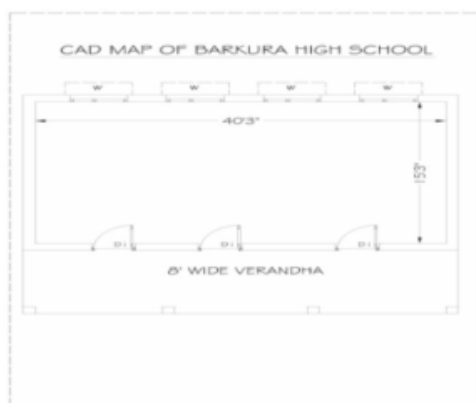

নির্বাচক নিবন্ধন আধিকারিকের স্বাক্ষর

Nazri Naksha

Google Map View

Polling Station Building Front View

Polling Station Front View

Cad View

Key MAP View

1	FRL2578235	নাম : সুশান্ত কোন্ডার পিতার নাম: নরেন্দ্র কোন্ডার বাড়ির নং : n0073 বয়স : 63 লিঙ্গ : পুরুষ	ফটো উপলব্ধ	2	WB/37/250/570141	নাম : আল্পনা কোনার স্বামীর নাম: সুশান্ত কোনার বাড়ির নং : n0073 বয়স : 59 লিঙ্গ : মহিলা	ফটো উপলব্ধ	3	WB/37/250/570118	নাম : সুবোধ কোনার পিতার নাম: নরেন্দ্র কোনার বাড়ির নং : n0073 বয়স : 59 লিঙ্গ : পুরুষ	ফটো উপলব্ধ
4	WB/37/250/570182	নাম : কৃষ্ণ চন্দ্র কোনার পিতার নাম: সুরেন্দ্র কোনার বাড়ির নং : n0073 বয়স : 53 লিঙ্গ : পুরুষ	ফটো উপলব্ধ	5	FRL2139293	নাম : সুখময় ঘোড়াই পিতার নাম: পঞ্চানন ঘোড়াই বাড়ির নং : n0073 বয়স : 44 লিঙ্গ : পুরুষ	ফটো উপলব্ধ	6	IJO1119304	নাম : লালমোহন ঘোষ পিতার নাম: বৃন্দন ঘোষ বাড়ির নং : n0073 বয়স : 37 লিঙ্গ : পুরুষ	ফটো উপলব্ধ
7	IJO1388834	নাম : প্রশান্ত ঘোড়াই পিতার নাম: বিশ্বনাথ ঘোড়াই বাড়ির নং : n0073 বয়স : 34 লিঙ্গ : পুরুষ	ফটো উপলব্ধ	8	IJO1307149	নাম : গৌতম কুমার ঘোড়াই পিতার নাম: বিশ্বনাথ ঘোড়াই বাড়ির নং : n0073 বয়স : 34 লিঙ্গ : পুরুষ	ফটো উপলব্ধ	9	WB/37/250/570163	নাম : সুনীল কুমার কোন্ডার পিতার নাম: নরেন্দ্রনাথ কোন্ডার বাড়ির নং : n0011 বয়স : 75 লিঙ্গ : পুরুষ	ফটো উপলব্ধ
10	FRL1089135	নাম : তরুল কুমার কোনার পিতার নাম: সুনীল কোনার বাড়ির নং : n0011 বয়স : 50 লিঙ্গ : পুরুষ	ফটো উপলব্ধ	11	FRL2911642	নাম : মাতুল কোনার স্বামীর নাম: তরুল কুমার কোনার বাড়ির নং : n0011 বয়স : 45 লিঙ্গ : মহিলা	ফটো উপলব্ধ	12	WB/37/250/570233	নাম : অরুণ কুমার কোনার পিতার নাম: সুনীল কুমার কোনার বাড়ির নং : n0011 বয়স : 48 লিঙ্গ : পুরুষ	ফটো উপলব্ধ
13	WB/37/250/570173	নাম : অখিল কোন্ডার পিতার নাম: সুরেন্দ্র কোন্ডার বাড়ির নং : n0007 বয়স : 65 লিঙ্গ : পুরুষ	ফটো উপলব্ধ	14	WB/37/250/570119	নাম : সারথী কোন্ডার স্বামীর নাম: অখিল কোন্ডার বাড়ির নং : n0007 বয়স : 59 লিঙ্গ : মহিলা	ফটো উপলব্ধ	15	IJO1388792	নাম : পূরন কোনার পিতার নাম: অখিল কোনার বাড়ির নং : n0007 বয়স : 34 লিঙ্গ : পুরুষ	ফটো উপলব্ধ
16	FRL2730620	নাম : টিয়া কোনার (পান) স্বামীর নাম: অরুণ কুমার কোনার বাড়ির নং : n0073 বয়স : 40 লিঙ্গ : মহিলা	ফটো উপলব্ধ	17	IJO2160075	নাম : প্রিয়াঙ্কা ঘোষ স্বামীর নাম: লালমোহন ঘোষ বাড়ির নং : N0073 বয়স : 28 লিঙ্গ : মহিলা	ফটো উপলব্ধ	18	IJO1661818	নাম : মল্লিকা ঘোড়াই স্বামীর নাম: গৌতম কুমার ঘোড়াই বাড়ির নং : N0073 বয়স : 30 লিঙ্গ : মহিলা	ফটো উপলব্ধ
19	UZI2096147	নাম : টুম্পা ঘোষ কোনার স্বামীর নাম: পূরন কোনার বাড়ির নং : এন0007 বয়স : 25 লিঙ্গ : মহিলা	ফটো উপলব্ধ	20	IJO2059004	নাম : রেনুবালা কোন্ডার স্বামীর নাম: সুনীল কুমার কোনার বাড়ির নং : n0011 বয়স : 71 লিঙ্গ : মহিলা	ফটো উপলব্ধ	21	IJO1765296	নাম : সুস্মিতা কোনার স্বামীর নাম: বরুণ কোনার বাড়ির নং : n0011 বয়স : 29 লিঙ্গ : মহিলা	ফটো উপলব্ধ
22	IJO2417699	নাম : স্নেহা কোনার পিতার নাম: তরুল কুমার কোনার বাড়ির নং : না বয়স : 20 লিঙ্গ : মহিলা	ফটো উপলব্ধ	23	IJO1998301	নাম : বিপুল কোনার পিতার নাম: সুবোধ কোনার বাড়ির নং : এন0073 বয়স : 25 লিঙ্গ : পুরুষ	ফটো উপলব্ধ	24	IJO2463974	নাম : সোনালী ঘোড়াই স্বামীর নাম: প্রশান্ত ঘোড়াই বাড়ির নং : এন0073 বয়স : 20 লিঙ্গ : মহিলা	ফটো উপলব্ধ
25	FRL2911634	নাম : বরুণ কোনার পিতার নাম: সুনীল কোনার বাড়ির নং : n0011 বয়স : 43 লিঙ্গ : পুরুষ	ফটো উপলব্ধ	26	IJO1887645	নাম : সুশীল কোনার পিতার নাম: নরেন্দ্র কোনার বাড়ির নং : n0011 বয়স : 68 লিঙ্গ : পুরুষ	ফটো উপলব্ধ	27	IJO1845890	নাম : বংশীধর কোনার পিতার নাম: সুরেন্দ্র নাথ কোনার বাড়ির নং : n0008 বয়স : 61 লিঙ্গ : পুরুষ	ফটো উপলব্ধ
28	IJO1845882	নাম : রীনা কোনার স্বামীর নাম: বংশীধর কোনার বাড়ির নং : n0008 বয়স : 52 লিঙ্গ : মহিলা	ফটো উপলব্ধ	29	WB/37/250/570100	নাম : গর্গাঁধর কোনার পিতার নাম: সুরেন্দ্র কোনার বাড়ির নং : n0006 বয়স : 62 লিঙ্গ : পুরুষ	ফটো উপলব্ধ	30	IJO1887686	নাম : মিন্মা কোনার পিতার নাম: বংশীধর কোনার বাড়ির নং : n0008 বয়স : 27 লিঙ্গ : মহিলা	ফটো উপলব্ধ