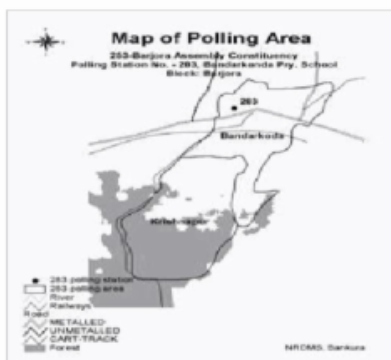

Nazri Naksha