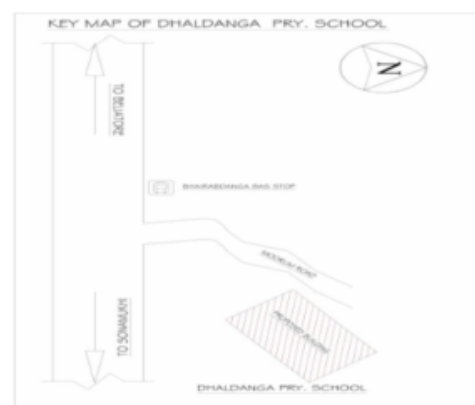

নির্বাচক নিবন্ধন আধিকারিকের স্বাক্ষর

Nazri Naksha

Google Map View

Polling Station Building Front View

Polling Station Front View

Cad View

Key MAP View

বিধানসভা নির্বাচনক্ষেত্রের নং, নাম : 253-বড়জোড়া
ভাগ নং, নাম : 1-গ্রাম-ভৈরবডাঙ্গা ও ধলডাঙ্গা((আংশিক), ডাকঘর- বড়কুড়া,