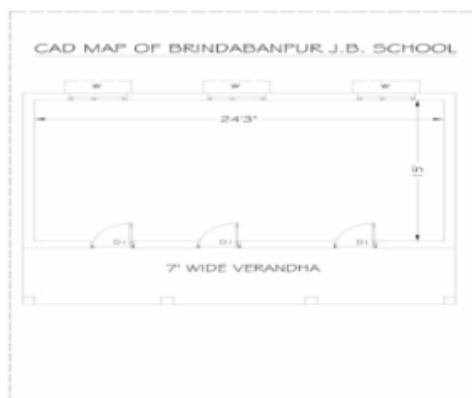

নির্বাচক নিবন্ধন আধিকারিকের স্বাক্ষর

Nazri Naksha

Google Map View

Polling Station Building Front View

Polling Station Front View

Cad View

Key MAP View

বিধানসভা নির্বাচনক্ষেত্রের নং, নাম : 253-বড়জোড়া
ভাগ নং, নাম : 1-বৃন্দাবনপুর (আংশিক), গ্রাম + ডাকঘর- বৃন্দাবনপুর