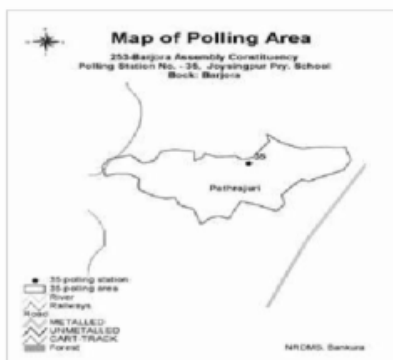

Nazri Naksha