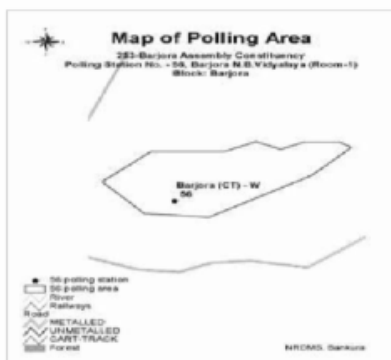

Nazri Naksha