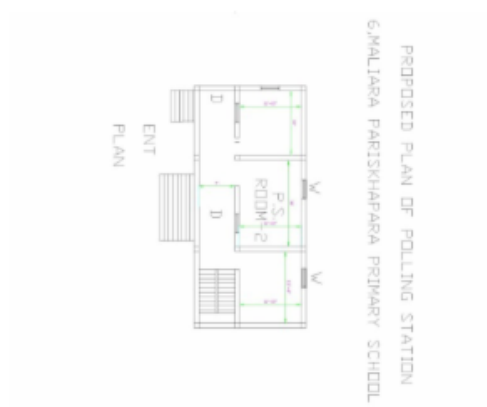

নির্বাচক নিবন্ধন আধিকারিকের স্বাক্ষর

Nazri Naksha

Google Map View

Polling Station Building Front View

Polling Station Front View

Cad View

Key MAP View

বিধানসভা নির্বাচনক্ষেত্রের নং, নাম : 253-বড়জোড়া
ভাগ নং, নাম : 1-মালিয়াড়া(আংশিক), গ্রাম + ডাকঘর- মালিয়াড়া,