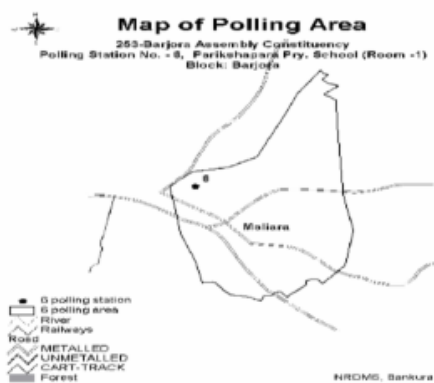

Nazri Naksha