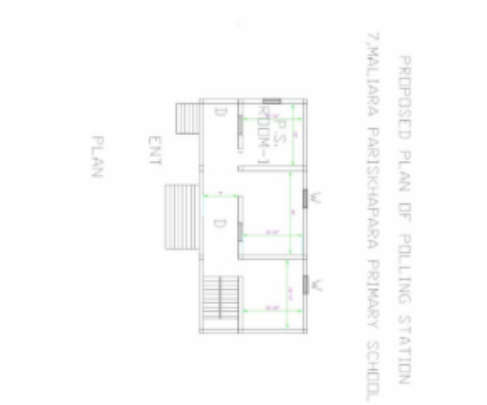

নির্বাচক নিবন্ধন আধিকারিকের স্বাক্ষর

Nazri Naksha

Google Map View

Polling Station Building Front View

Polling Station Front View

Cad View

Key MAP View

বিধানসভা নির্বাচনকেন্দ্রের নং, নাম : 253-বড়জোড়া  
ভাগ নং, নাম : 1-মালিয়াড়া(আংশিক), গ্রাম + ডাকঘর- মালিয়াড়া,