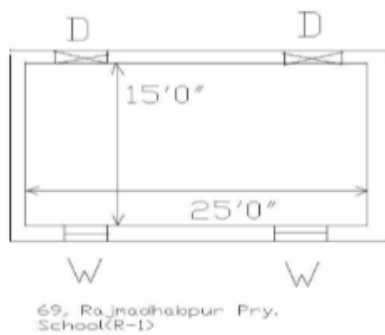

নির্বাচক নিবন্ধন আধিকারিকের স্বাক্ষর

Nazri Naksha

Google Map View

Polling Station Building Front View

Polling Station Front View

Cad View

Key MAP View

বিধানসভা নির্বাচনক্ষেত্রের নং, নাম : 253-বড়জোড়া  
ভাগ নং, নাম : 1-গ্রাম- রাজমাধবপুর(আংশিক), ডাকঘর- তাজপুর-পূড়াকোন্দা,