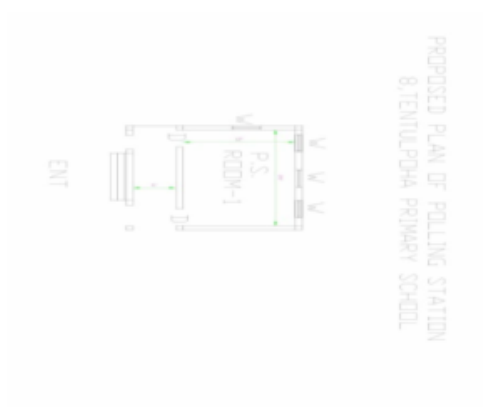

নির্বাচক নিবন্ধন আধিকারিকের স্বাক্ষর

Nazri Naksha

Google Map View

Polling Station Building Front View

Polling Station Front View

Cad View

Key MAP View

1 নাম : সুলেখা আখুলা পিতার নাম: দীনেশ চন্দ্র আখুলা বাড়ির নং : n0016 বয়স : 28 লিঙ্গ : মহিলা	IJO1939842 ফটো উপলব্ধ	2 নাম : অভিজিৎ নন্দী পিতার নাম: গৌতম নন্দী বাড়ির নং : এন0012 বয়স : 21 লিঙ্গ : পুরুষ	IJO2359057 ফটো উপলব্ধ	3 নাম : মদন মোহন আখুলা পিতার নাম: নকুল আখুলা বাড়ির নং : n0031 বয়স : 57 লিঙ্গ : পুরুষ	WB/37/250/285042 ফটো উপলব্ধ
4 নাম : মিলন আখুলা পিতার নাম: ভৈরব আখুলা বাড়ির নং : n0013 বয়স : 27 লিঙ্গ : পুরুষ	IJO1940048 ফটো উপলব্ধ	5 নাম : মিনতি আখুলা স্বামীর নাম: কাজল আখুলা বাড়ির নং : n0004 বয়স : 29 লিঙ্গ : মহিলা	IJO1940006 ফটো উপলব্ধ	6 নাম : কাজল আখুলা পিতার নাম: পবন আখুলা বাড়ির নং : n0004 বয়স : 42 লিঙ্গ : পুরুষ	IJO1939990 ফটো উপলব্ধ
7 নাম : শম্পা আখুলা স্বামীর নাম: বিষ্ণুচন্দ্র আখুলা বাড়ির নং : n0012 বয়স : 27 লিঙ্গ : মহিলা	IJO1975309 ফটো উপলব্ধ	8 নাম : রীতা আখুলা স্বামীর নাম: দীনেশ চন্দ্র আখুলা বাড়ির নং : n0016 বয়স : 49 লিঙ্গ : মহিলা	FRL2834703 ফটো উপলব্ধ	9 নাম : স্বরূপ আখুলা পিতার নাম: শ্যামাপদ আখুলা বাড়ির নং : n0014 বয়স : 42 লিঙ্গ : পুরুষ	FRL2967057 ফটো উপলব্ধ
10 নাম : সুবোধ আখুলা পিতার নাম: জয়রাম আখুলা বাড়ির নং : n0006 বয়স : 57 লিঙ্গ : পুরুষ	WB/37/250/285207 ফটো উপলব্ধ	11 নাম : নারায়ন আখুলা পিতার নাম: জলধর আখুলা বাড়ির নং : n0002 বয়স : 44 লিঙ্গ : পুরুষ	FRL2416295 ফটো উপলব্ধ	12 নাম : অজয় আখুলা পিতার নাম: নিমাই চন্দ্র আখুলা বাড়ির নং : এন0011 বয়স : 26 লিঙ্গ : পুরুষ	IJO1978634 ফটো উপলব্ধ
13 নাম : সঞ্জয় আখুলা পিতার নাম: গোবর্ধন আখুলা বাড়ির নং : n0002 বয়স : 40 লিঙ্গ : পুরুষ	FRL3079860 ফটো উপলব্ধ	14 নাম : পিতাম্বর বান্দী পিতার নাম: অমল বান্দী বাড়ির নং : n0172 বয়স : 45 লিঙ্গ : পুরুষ	WB/37/250/285048 ফটো উপলব্ধ	15 নাম : সমীরন আখুলা পিতার নাম: শম্ভু আখুলা বাড়ির নং : n0010 বয়স : 26 লিঙ্গ : পুরুষ	IJO1939768 ফটো উপলব্ধ
16 নাম : ভৈরবচন্দ্র আখুলা পিতার নাম: সত্যকিঙ্কর আখুলা বাড়ির নং : n0013 বয়স : 48 লিঙ্গ : পুরুষ	FRL2415024 ফটো উপলব্ধ	17 নাম : পূর্ণিমা বাউরী পিতার নাম: বাপু বাউরী বাড়ির নং : n0172 বয়স : 33 লিঙ্গ : মহিলা	IJO1848068 ফটো উপলব্ধ	18 নাম : রীতা বাউরী পিতার নাম: বাপু বাউরী বাড়ির নং : n0172 বয়স : 35 লিঙ্গ : মহিলা	IJO1848043 ফটো উপলব্ধ
19 নাম : বিশুজিৎ আখুলা পিতার নাম: চন্দন আখুলা বাড়ির নং : n0006 বয়স : 27 লিঙ্গ : পুরুষ	IJO1847912 ফটো উপলব্ধ	20 নাম : বিজয় আখুলা পিতার নাম: নিমাই চন্দ্র আখুলা বাড়ির নং : n0011 বয়স : 28 লিঙ্গ : পুরুষ	IJO1847904 ফটো উপলব্ধ	21 নাম : স্বরূপ আখুলা স্বামীর নাম: প্রসেনজিৎ আখুলা বাড়ির নং : N0172 বয়স : 24 লিঙ্গ : মহিলা	IJO2123875 ফটো উপলব্ধ
22 নাম : শম্পা আখুলা স্বামীর নাম: রাজীব আখুলা বাড়ির নং : এন0002 বয়স : 22 লিঙ্গ : মহিলা	IJO2411833 ফটো উপলব্ধ	23 নাম : সুস্মিতা আখুলা পিতার নাম: সুরজিত আখুলা বাড়ির নং : এন0172 বয়স : 20 লিঙ্গ : মহিলা	IJO2411890 ফটো উপলব্ধ	24 নাম : রাজীব আখুলা পিতার নাম: নিমাই চন্দ্র আখুলা বাড়ির নং : n0002 বয়স : 28 লিঙ্গ : পুরুষ	IJO1774199 ফটো উপলব্ধ
25 নাম : কৃষ্ণা আখুলা স্বামীর নাম: উজ্জল আখুলা বাড়ির নং : n0004 বয়স : 28 লিঙ্গ : মহিলা	IJO1774215 ফটো উপলব্ধ	26 নাম : বিউটি আখুলা স্বামীর নাম: বিল্টু আখুলা বাড়ির নং : n0015 বয়স : 29 লিঙ্গ : মহিলা	IJO1774223 ফটো উপলব্ধ	27 নাম : অভিজিৎ আখুলা পিতার নাম: স্বপন আখুলা বাড়ির নং : N0172 বয়স : 24 লিঙ্গ : পুরুষ	IJO2123552 ফটো উপলব্ধ
28 নাম : পিউ কুণ্ডু স্বামীর নাম: অভিজিৎ কুণ্ডু বাড়ির নং : N0172 বয়স : 24 লিঙ্গ : মহিলা	IJO2123909 ফটো উপলব্ধ	29 নাম : শুভম আখুলা পিতার নাম: আলোক আখুলা বাড়ির নং : এন0008 বয়স : 23 লিঙ্গ : পুরুষ	IJO2184679 ফটো উপলব্ধ	30 নাম : সুশান্ত আখুলা পিতার নাম: উজ্জল আখুলা বাড়ির নং : এন0005 বয়স : 22 লিঙ্গ : পুরুষ	IJO2274520 ফটো উপলব্ধ