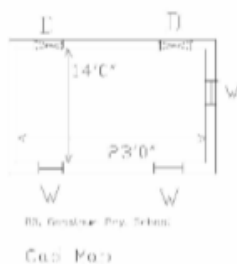

নির্বাচক নিবন্ধন আধিকারিকের স্বাক্ষর

Nazri Naksha

Google Map View

Polling Station Building Front View

Polling Station Front View

Cad View

Key MAP View

বিধানসভা নির্বাচনক্ষেত্রের নং, নাম : 253-বড়জোড়া
ভাগ নং, নাম : 1-গ্রাম- গোপালপুর, ডাকঘর- পলাশডাঙ্গা,