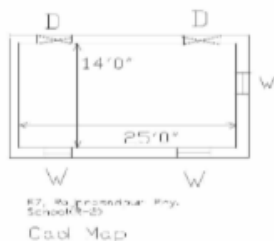

নির্বাচক নিবন্ধন আধিকারিকের স্বাক্ষর

Nazri Naksha

Google Map View

Polling Station Building Front View

Polling Station Front View

Cad View

Key MAP View

বিধানসভা নির্বাচনক্ষেত্রের নং, নাম : 253-বড়জোড়া  
ভাগ নং, নাম : 1-গ্রাম- রাজপ্রসাদপুর (আংশিক), ডাকঘর- হাট-আন্তড়িয়া,