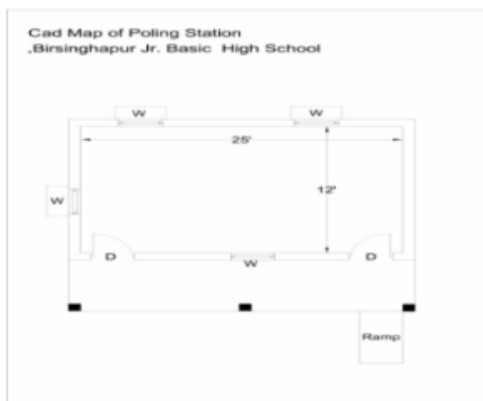

নির্বাচক নিবন্ধন আধিকারিকের স্বাক্ষর

Nazri Naksha

Google Map View

Polling Station Building Front View

Polling Station Front View

Cad View

Key MAP View

বিধানসভা নির্বাচনকেন্দ্রের নং, নাম : 253-বড়জোড়া  
ভাগ নং, নাম : 1-গ্রাম-শুভনিয়া(আংশিক), সাহেবডিহি, ডাকঘর- হাট-আশুড়িয়া,