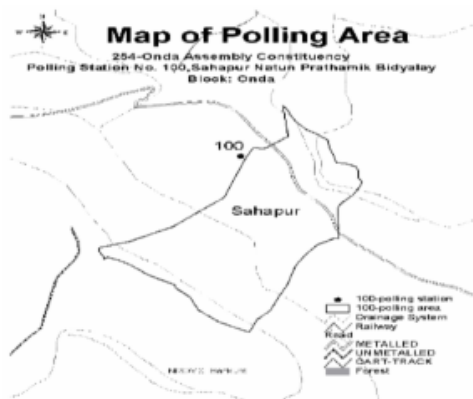

Nazri Naksha