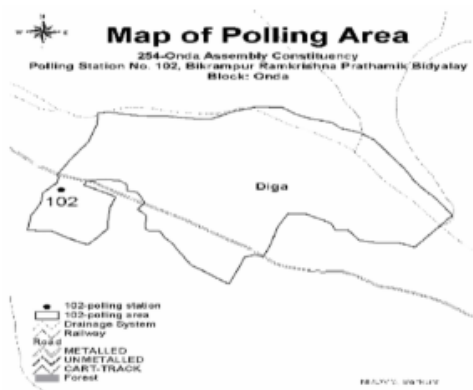

Nazri Naksha