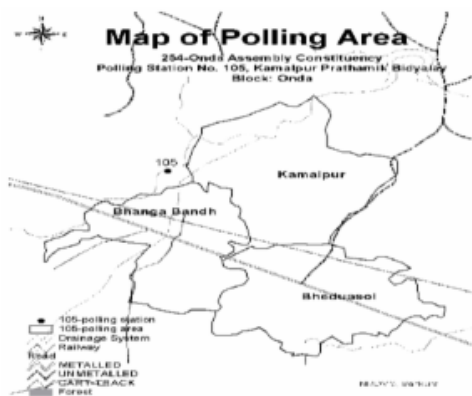

Nazri Naksha