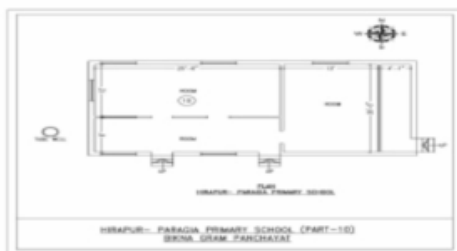

নির্বাচক নিবন্ধন আধিকারিকের স্বাক্ষর

Nazri Naksha

Google Map View

Polling Station Building Front View

Polling Station Front View

Cad View

Key MAP View

1	UZI1510270	নাম : টগরী পাল স্বামীর নাম: উত্তম কুমার পাল বাড়ির নং : n0211 বয়স : 34 লিঙ্গ : মহিলা	ফটো উপলব্ধ	2	BRD2832897	নাম : উত্তম কুমার পাল পিতার নাম: সুবোধচন্দ্র পাল বাড়ির নং : n0211 বয়স : 44 লিঙ্গ : পুরুষ	ফটো উপলব্ধ	3	WB/35/251/582214	নাম : বিদ্যুত গরাই পিতার নাম: চিন্তামনি গরাই বাড়ির নং : n0028 বয়স : 63 লিঙ্গ : পুরুষ	ফটো উপলব্ধ
4	BRD2976645	নাম : রিঙ্কু গরাই স্বামীর নাম: জিতেন গরাই বাড়ির নং : n0027 বয়স : 39 লিঙ্গ : মহিলা	ফটো উপলব্ধ	5	BRD2976652	নাম : পৌতম গরাই পিতার নাম: অজিত গরাই বাড়ির নং : n0027 বয়স : 40 লিঙ্গ : পুরুষ	ফটো উপলব্ধ	6	BRD2831170	নাম : জীতেন গরাই পিতার নাম: অজিত গরাই বাড়ির নং : n0027 বয়স : 42 লিঙ্গ : পুরুষ	ফটো উপলব্ধ
7	BRD2976637	নাম : মালতী গরাই স্বামীর নাম: কার্তিক গরাই বাড়ির নং : n0027 বয়স : 40 লিঙ্গ : মহিলা	ফটো উপলব্ধ	8	BRD2831162	নাম : কার্তিক গরাই পিতার নাম: অজিত গরাই বাড়ির নং : n0027 বয়স : 50 লিঙ্গ : পুরুষ	ফটো উপলব্ধ	9	WB/35/251/582359	নাম : উমা গরাই স্বামীর নাম: অজিত গরাই বাড়ির নং : n0027 বয়স : 63 লিঙ্গ : মহিলা	ফটো উপলব্ধ
10	WB/35/251/582358	নাম : অজিত গরাই পিতার নাম: চিন্তামনি গরাই বাড়ির নং : n0027 বয়স : 66 লিঙ্গ : পুরুষ	ফটো উপলব্ধ	11	UZI1510262	নাম : প্রিয়া গরাই স্বামীর নাম: উত্তম কুমার গরাই বাড়ির নং : n0025 বয়স : 32 লিঙ্গ : মহিলা	ফটো উপলব্ধ	12	UZI0030635	নাম : উত্তম কুমার গরাই পিতার নাম: নাথুরাম গরাই বাড়ির নং : n0025 বয়স : 41 লিঙ্গ : পুরুষ	ফটো উপলব্ধ
13	UZI0030387	নাম : মালা গরাই স্বামীর নাম: জগদীশ গরাই বাড়ির নং : n0082 বয়স : 39 লিঙ্গ : মহিলা	ফটো উপলব্ধ	14	WB/35/251/582168	নাম : লক্ষ্মী গরাই স্বামীর নাম: ভোলানাথ গরাই বাড়ির নং : n0082 বয়স : 77 লিঙ্গ : মহিলা	ফটো উপলব্ধ	15	WB/35/251/582416	নাম : সন্ধ্যা গরাই স্বামীর নাম: অনিলবরণ গরাই বাড়ির নং : n0046 বয়স : 61 লিঙ্গ : মহিলা	ফটো উপলব্ধ
16	WB/35/251/582262	নাম : অনিলবরণ গরাই পিতার নাম: সুধীর গরাই বাড়ির নং : n0046 বয়স : 66 লিঙ্গ : পুরুষ	ফটো উপলব্ধ	17	WB/35/251/582172	নাম : দিলীপ গরাই পিতার নাম: সুধীর গরাই বাড়ির নং : n0045 বয়স : 59 লিঙ্গ : পুরুষ	ফটো উপলব্ধ	18	UZI1605310	নাম : রাহুল গরাই পিতার নাম: মুক্তারাম গরাই বাড়ির নং : n0041 বয়স : 30 লিঙ্গ : পুরুষ	ফটো উপলব্ধ
19	WB/35/251/582386	নাম : শীলা গরাই স্বামীর নাম: মুক্তারাম গরাই বাড়ির নং : n0041 বয়স : 50 লিঙ্গ : মহিলা	ফটো উপলব্ধ	20	WB/35/251/582395	নাম : মুক্তারাম গরাই পিতার নাম: নকুল গরাই বাড়ির নং : n0041 বয়স : 55 লিঙ্গ : পুরুষ	ফটো উপলব্ধ	21	UZI1199116	নাম : অরুণ গরাই পিতার নাম: মানিক গরাই বাড়ির নং : n0040 বয়স : 35 লিঙ্গ : পুরুষ	ফটো উপলব্ধ
22	BRD3294105	নাম : অসিম গরাই পিতার নাম: মানিক গরাই বাড়ির নং : n0040 বয়স : 37 লিঙ্গ : পুরুষ	ফটো উপলব্ধ	23	WB/35/251/582287	নাম : কল্যাণী গরাই পিতার নাম: ভবতোষ গরাই বাড়ির নং : n0036 বয়স : 79 লিঙ্গ : মহিলা	ফটো উপলব্ধ	24	BRD2831261	নাম : পুতুল গরাই স্বামীর নাম: দুলাল গরাই বাড়ির নং : n0034 বয়স : 41 লিঙ্গ : মহিলা	ফটো উপলব্ধ
25	WB/35/251/582311	নাম : দুলাল গরাই পিতার নাম: শংকর গরাই বাড়ির নং : n0034 বয়স : 52 লিঙ্গ : পুরুষ	ফটো উপলব্ধ	26	WB/35/251/582579	নাম : মিনতী গরাই স্বামীর নাম: মলয় গরাই বাড়ির নং : n0034 বয়স : 49 লিঙ্গ : মহিলা	ফটো উপলব্ধ	27	WB/35/251/582064	নাম : মলয় গরাই পিতার নাম: শংকর গরাই বাড়ির নং : n0034 বয়স : 54 লিঙ্গ : পুরুষ	ফটো উপলব্ধ
28	UZI1199231	নাম : সোমা গরাই স্বামীর নাম: উজ্জল গরাই বাড়ির নং : n0034 বয়স : 37 লিঙ্গ : মহিলা	ফটো উপলব্ধ	29	BRD1577014	নাম : উজ্জল গরাই পিতার নাম: শঙ্কর গরাই বাড়ির নং : n0034 বয়স : 46 লিঙ্গ : পুরুষ	ফটো উপলব্ধ	30	WB/35/251/582325	নাম : শঙ্কর গরাই পিতার নাম: সুরেন্দ্র গরাই বাড়ির নং : n0034 বয়স : 76 লিঙ্গ : পুরুষ	ফটো উপলব্ধ