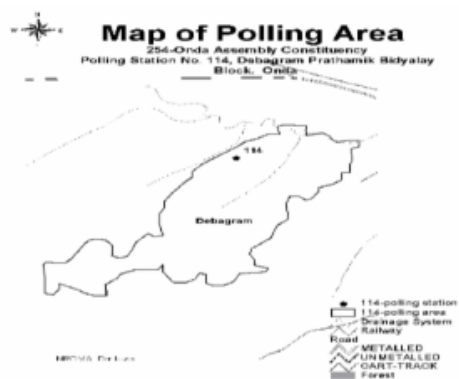

Nazri Naksha