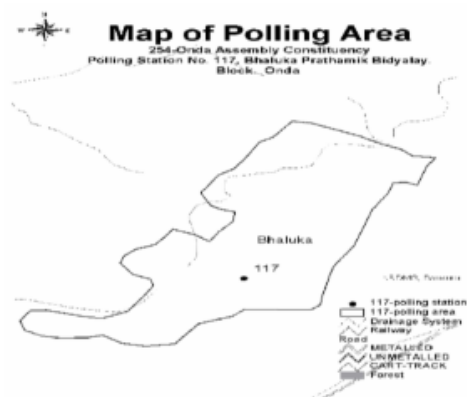

Nazri Naksha