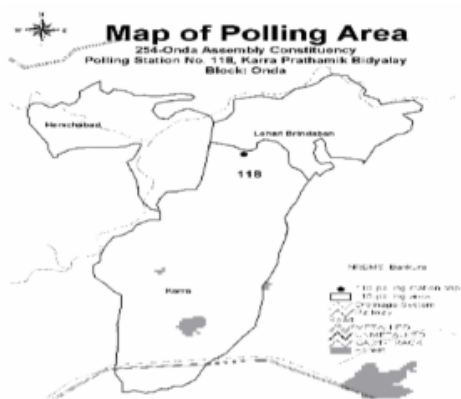

Nazri Naksha