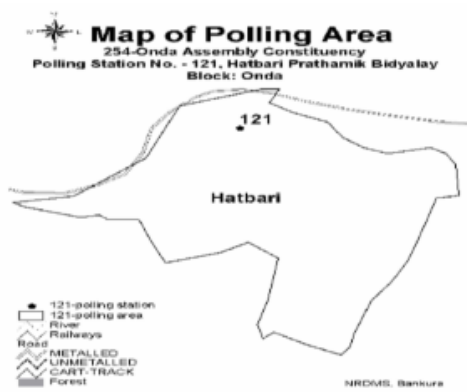

Nazri Naksha