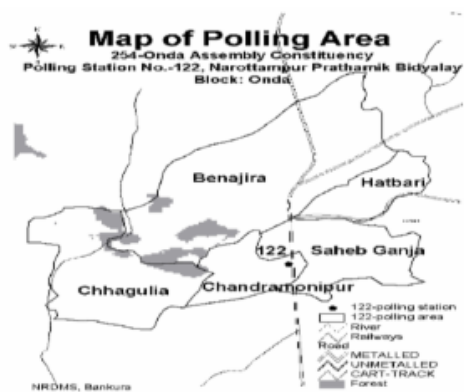

Nazri Naksha