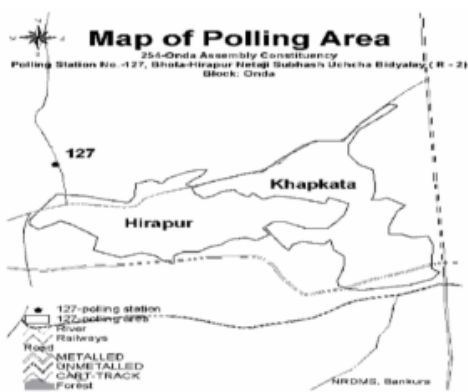

Nazri Naksha