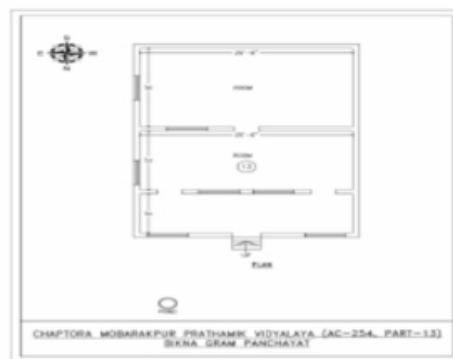

নির্বাচক নিবন্ধন আধিকারিকের স্বাক্ষর

Nazri Naksha

Google Map View

Polling Station Building Front View

Polling Station Front View

Cad View

Key MAP View

1 নাম : মীরা কুণ্ড স্বামীর নাম: মানিক কুণ্ড বাড়ির নং : n0035 বয়স : 73 লিঙ্গ : মহিলা ফটো উপলব্ধ	WB/35/251/666171	2 নাম : মল্লিকা কুন্ড পিতার নাম: মানিক চন্দ্র কুন্ড বাড়ির নং : n0035 বয়স : 47 লিঙ্গ : মহিলা ফটো উপলব্ধ	BRD2872273	3 নাম : শর্মিষ্ঠা দে পিতার নাম: স্বপন দে বাড়ির নং : n0035 বয়স : 22 লিঙ্গ : মহিলা ফটো উপলব্ধ	UZI2374957
4 নাম : তারক নাথ দত্ত পিতার নাম: নিমাই দত্ত বাড়ির নং : n0026 বয়স : 48 লিঙ্গ : পুরুষ ফটো উপলব্ধ	BRD2405082	5 নাম : সংযুক্তা দত্ত স্বামীর নাম: তারকনাথ দত্ত বাড়ির নং : n0026 বয়স : 34 লিঙ্গ : মহিলা ফটো উপলব্ধ	UZI1201797	6 নাম : সান্ত্বনা গুই স্বামীর নাম: দীনেশ গুই বাড়ির নং : n0026 বয়স : 44 লিঙ্গ : মহিলা ফটো উপলব্ধ	UZI1201698
7 নাম : দীনেশ গুই পিতার নাম: রতন গুই বাড়ির নং : n0026 বয়স : 53 লিঙ্গ : পুরুষ ফটো উপলব্ধ	BRD3256252	8 নাম : জবা দত্ত পিতার নাম: রতন গুই বাড়ির নং : n0026 বয়স : 65 লিঙ্গ : মহিলা ফটো উপলব্ধ	UZI2560274	9 নাম : অজিত দাস পিতার নাম: অবিনাশ দাস বাড়ির নং : n0160 বয়স : 79 লিঙ্গ : পুরুষ ফটো উপলব্ধ	WB/35/251/666469
10 নাম : পার্শ্ব বাউরী পিতার নাম: পল্টু বাউরী বাড়ির নং : n0084 বয়স : 40 লিঙ্গ : পুরুষ ফটো উপলব্ধ	BRD2872349	11 নাম : নিতাই দাস পিতার নাম: পল্টু দাস বাড়ির নং : n0084 বয়স : 36 লিঙ্গ : পুরুষ ফটো উপলব্ধ	UZI1201789	12 নাম : জগন্নাথ দাস পিতার নাম: ক্ষুদিরাম দাস বাড়ির নং : n0082 বয়স : 67 লিঙ্গ : পুরুষ ফটো উপলব্ধ	BRD0956466
13 নাম : কল্পনা দাস স্বামীর নাম: নিমাই দাস বাড়ির নং : n0081 বয়স : 66 লিঙ্গ : মহিলা ফটো উপলব্ধ	WB/35/251/666526	14 নাম : নিমাই দাস পিতার নাম: ক্ষুদিরাম দাস বাড়ির নং : n0081 বয়স : 71 লিঙ্গ : পুরুষ ফটো উপলব্ধ	WB/35/251/666465	15 নাম : উমা নন্দী স্বামীর নাম: প্রদীপ নন্দী বাড়ির নং : n0080 বয়স : 48 লিঙ্গ : মহিলা ফটো উপলব্ধ	BRD2872331
16 নাম : বুধন দাস পিতার নাম: নারান দাস বাড়ির নং : n0080 বয়স : 59 লিঙ্গ : পুরুষ ফটো উপলব্ধ	WB/35/251/666463	17 নাম : বুলন দাস স্বামীর নাম: কালীপদ দাস বাড়ির নং : n0080 বয়স : 58 লিঙ্গ : মহিলা ফটো উপলব্ধ	UZI2611671	18 নাম : কালীপদ দাস পিতার নাম: নারান দাস বাড়ির নং : n0080 বয়স : 63 লিঙ্গ : পুরুষ ফটো উপলব্ধ	WB/35/251/666554
19 নাম : দীপালী দাস (বাউরী) স্বামীর নাম: সুনীল দাস (বাউরী) বাড়ির নং : n0079 বয়স : 57 লিঙ্গ : মহিলা ফটো উপলব্ধ	UZI1606698	20 নাম : সুনীল দাস (বাউরী) পিতার নাম: রঙ্গলাল দাস বাড়ির নং : n0079 বয়স : 61 লিঙ্গ : পুরুষ ফটো উপলব্ধ	UZI1606631	21 নাম : রবি দাস পিতার নাম: রঙ্গলাল দাস বাড়ির নং : n0079 বয়স : 67 লিঙ্গ : পুরুষ ফটো উপলব্ধ	WB/35/251/666262
22 নাম : সোমনাথ দাস পিতার নাম: গৌরীশঙ্কর দাস বাড়ির নং : n0068 বয়স : 29 লিঙ্গ : পুরুষ ফটো উপলব্ধ	UZI1714435	23 নাম : দীপালী দাস অন্যান্য: গৌরীশঙ্কর দাস বাড়ির নং : n0068 বয়স : 50 লিঙ্গ : মহিলা ফটো উপলব্ধ	WB/35/251/666510	24 নাম : গৌরীশঙ্কর দাস পিতার নাম: গোরচাঁদ দাস বাড়ির নং : n0068 বয়স : 55 লিঙ্গ : পুরুষ ফটো উপলব্ধ	WB/35/251/666380
25 নাম : আরতি দাস স্বামীর নাম: গোরচাঁদ দাস বাড়ির নং : n0068 বয়স : 87 লিঙ্গ : মহিলা ফটো উপলব্ধ	WB/35/251/666311	26 নাম : মিনু বাউরী স্বামীর নাম: বারু বাউরী বাড়ির নং : n0160 বয়স : 34 লিঙ্গ : মহিলা ফটো উপলব্ধ	UZI1511567	27 নাম : শ্রাবনী বাউরী স্বামীর নাম: হারু বাউরী বাড়ির নং : n0160 বয়স : 36 লিঙ্গ : মহিলা ফটো উপলব্ধ	UZI1511575
28 নাম : কবিতা বাউরী স্বামীর নাম: মানিক বাউরী বাড়ির নং : n0160 বয়স : 37 লিঙ্গ : মহিলা ফটো উপলব্ধ	UZI1201961	29 নাম : রাজীব বাউরী পিতার নাম: অজিত বাউরী বাড়ির নং : n0160 বয়স : 38 লিঙ্গ : পুরুষ ফটো উপলব্ধ	UZI1356799	30 নাম : বারু দাস পিতার নাম: অজিত দাস বাড়ির নং : n0160 বয়স : 43 লিঙ্গ : পুরুষ ফটো উপলব্ধ	BRD2872299