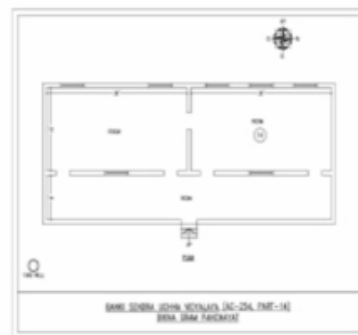

নির্বাচক নিবন্ধন আধিকারিকের স্বাক্ষর

Nazri Naksha

Google Map View

Polling Station Building Front View

Polling Station Front View

Cad View

Key MAP View

বিধানসভা নির্বাচনক্ষেত্রের নং, নাম : 254-ওন্দা
ভাগ নং, নাম : 1-গ্রাম-সেন্দড়া, পোঃ-সেন্দড়া