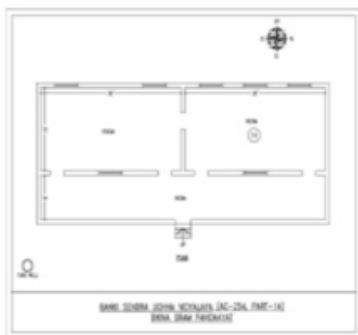

নির্বাচক নিবন্ধন আধিকারিকের স্বাক্ষর

Nazri Naksha

Google Map View

Polling Station Building Front View

Polling Station Front View

Cad View

Key MAP View

বিধানসভা নির্বাচনক্ষেত্রের নং, নাম : 254-ওন্দা
ভাগ নং, নাম : 1-গ্রাম-সেন্দড়া, পোঃ-সেন্দড়া