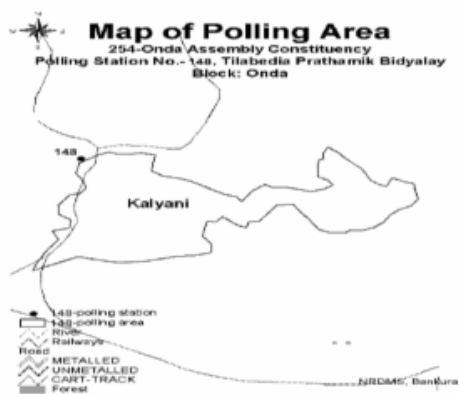

Nazri Naksha