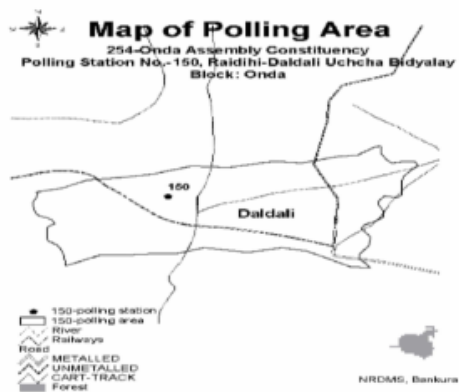

Nazri Naksha