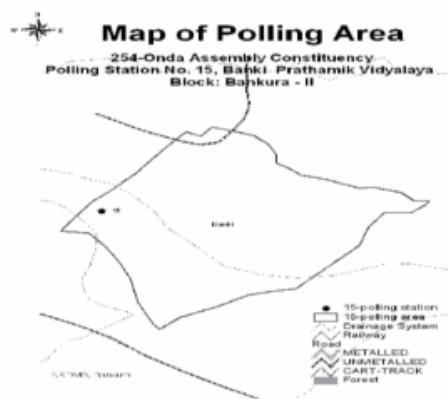

Nazri Naksha