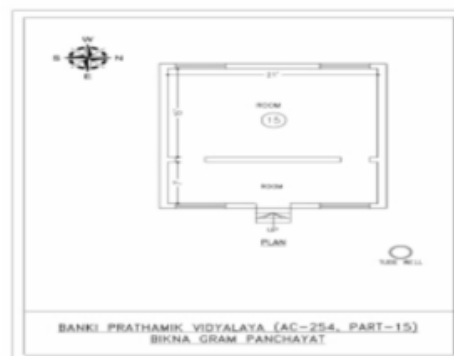

নির্বাচক নিবন্ধন আধিকারিকের স্বাক্ষর

Nazri Naksha

Google Map View

Polling Station Building Front View

Polling Station Front View

Cad View

Key MAP View

1	UZI1433267	নাম : উত্তম কর্মকার পিতার নাম: ভাস্কর কর্মকার বাড়ির নং : n0102 বয়স : 35 লিঙ্গ : পুরুষ	ফটো উপলব্ধ	2	WB/35/251/675115	নাম : জবা কর্মকার স্বামীর নাম: ভাস্কর কর্মকার বাড়ির নং : n0102 বয়স : 60 লিঙ্গ : মহিলা	ফটো উপলব্ধ	3	WB/35/251/675522	নাম : ভাস্কর কর্মকার পিতার নাম: রমাপতি কর্মকার বাড়ির নং : n0102 বয়স : 72 লিঙ্গ : পুরুষ	ফটো উপলব্ধ
4	BRD3253911	নাম : নবকুমার কর্মকার পিতার নাম: গৌতম কর্মকার বাড়ির নং : n0101 বয়স : 40 লিঙ্গ : পুরুষ	ফটো উপলব্ধ	5	BRD3253903	নাম : কুশ কর্মকার পিতার নাম: গৌতম কর্মকার বাড়ির নং : n0101 বয়স : 40 লিঙ্গ : পুরুষ	ফটো উপলব্ধ	6	BRD2985984	নাম : চন্দনা কর্মকার স্বামীর নাম: ধনঞ্জয় কর্মকার বাড়ির নং : n0101 বয়স : 46 লিঙ্গ : মহিলা	ফটো উপলব্ধ
7	BRD1398924	নাম : মানব কর্মকার পিতার নাম: বিশ্বনাথ কর্মকার বাড়ির নং : n0101 বয়স : 48 লিঙ্গ : পুরুষ	ফটো উপলব্ধ	8	WB/35/251/675002	নাম : ধনঞ্জয় কর্মকার পিতার নাম: বিশ্বনাথ কর্মকার বাড়ির নং : n0101 বয়স : 54 লিঙ্গ : পুরুষ	ফটো উপলব্ধ	9	WB/35/251/675217	নাম : মঙ্গলা কর্মকার স্বামীর নাম: সঞ্জয় কর্মকার বাড়ির নং : n0101 বয়স : 54 লিঙ্গ : মহিলা	ফটো উপলব্ধ
10	WB/35/251/675049	নাম : সঞ্জয় কর্মকার পিতার নাম: বিশ্বনাথ কর্মকার বাড়ির নং : n0101 বয়স : 59 লিঙ্গ : পুরুষ	ফটো উপলব্ধ	11	BRD3206539	নাম : লক্ষী কর্মকার স্বামীর নাম: বিশ্বনাথ কর্মকার বাড়ির নং : n0101 বয়স : 78 লিঙ্গ : মহিলা	ফটো উপলব্ধ	12	BRD1398817	নাম : আশা কর্মকার পিতার নাম: কানাই কর্মকার বাড়ির নং : n0100 বয়স : 45 লিঙ্গ : মহিলা	ফটো উপলব্ধ
13	WB/35/251/675202	নাম : সাধনা কর্মকার স্বামীর নাম: কানাই কর্মকার বাড়ির নং : n0100 বয়স : 69 লিঙ্গ : মহিলা	ফটো উপলব্ধ	14	BRD2985992	নাম : প্রনতি কর্মকার স্বামীর নাম: আদিত্য কর্মকার বাড়ির নং : n0103 বয়স : 50 লিঙ্গ : মহিলা	ফটো উপলব্ধ	15	BRD2985976	নাম : আদিত্য কর্মকার পিতার নাম: রমাপতি কর্মকার বাড়ির নং : n0103 বয়স : 75 লিঙ্গ : পুরুষ	ফটো উপলব্ধ
16	UZI2072940	নাম : শুকদেব কর্মকার পিতার নাম: ধনঞ্জয় কর্মকার বাড়ির নং : এন0101 বয়স : 25 লিঙ্গ : পুরুষ	ফটো উপলব্ধ	17	UZI2073039	নাম : রুমা কর্মকার পিতার নাম: সঞ্জয় কর্মকার বাড়ির নং : এন0101 বয়স : 25 লিঙ্গ : মহিলা	ফটো উপলব্ধ	18	UZI2180362	নাম : কানাইলাল কর্মকার পিতার নাম: বাউরীদাস কর্মকার বাড়ির নং : n0100 বয়স : 80 লিঙ্গ : পুরুষ	ফটো উপলব্ধ
19	UZI2616290	নাম : জলি কর্মকার স্বামীর নাম: নব কুমার কর্মকার বাড়ির নং : এন0706 বয়স : 23 লিঙ্গ : মহিলা	ফটো উপলব্ধ	20	UZI2375400	নাম : প্রশান্ত কর্মকার পিতার নাম: ধনঞ্জয় কর্মকার বাড়ির নং : n0101 বয়স : 22 লিঙ্গ : পুরুষ	ফটো উপলব্ধ	21	BRD1777481	নাম : সঞ্জয় গুরুং পিতার নাম: দিল বাহাদুর গুরুং বাড়ির নং : n0110 বয়স : 48 লিঙ্গ : পুরুষ	ফটো উপলব্ধ
22	UZI1357391	নাম : টুঙ্গা গুরুং স্বামীর নাম: সঞ্জয় গুরুং বাড়ির নং : n0110 বয়স : 37 লিঙ্গ : মহিলা	ফটো উপলব্ধ	23	BRD2875243	নাম : ঝর্ণা গরাই স্বামীর নাম: গণেশ গরাই বাড়ির নং : n0045 বয়স : 46 লিঙ্গ : মহিলা	ফটো উপলব্ধ	24	WB/35/251/675134	নাম : গনেশ গরাই পিতার নাম: নকুল গরাই বাড়ির নং : n0045 বয়স : 52 লিঙ্গ : পুরুষ	ফটো উপলব্ধ
25	UZI1202878	নাম : অমিত গরাই পিতার নাম: কার্তিক গরাই বাড়ির নং : n0045 বয়স : 35 লিঙ্গ : পুরুষ	ফটো উপলব্ধ	26	WB/35/251/675083	নাম : ববিতা গরাই অন্যান্য: কার্তিক গরাই বাড়ির নং : n0045 বয়স : 53 লিঙ্গ : মহিলা	ফটো উপলব্ধ	27	WB/35/251/675289	নাম : কার্তিক গরাই পিতার নাম: নকুল গরাই বাড়ির নং : n0045 বয়স : 56 লিঙ্গ : পুরুষ	ফটো উপলব্ধ
28	UZI2563617	নাম : জিতেন গরাই পিতার নাম: নকুল গরাই বাড়ির নং : n0045 বয়স : 63 লিঙ্গ : পুরুষ	ফটো উপলব্ধ	29	UZI1607985	নাম : অরুণ গরাই পিতার নাম: শ্যামাপদ গরাই বাড়ির নং : n0044 বয়স : 31 লিঙ্গ : পুরুষ	ফটো উপলব্ধ	30	UZI1433440	নাম : মামনি গরাই স্বামীর নাম: ধনঞ্জয় গরাই বাড়ির নং : n0044 বয়স : 42 লিঙ্গ : মহিলা	ফটো উপলব্ধ