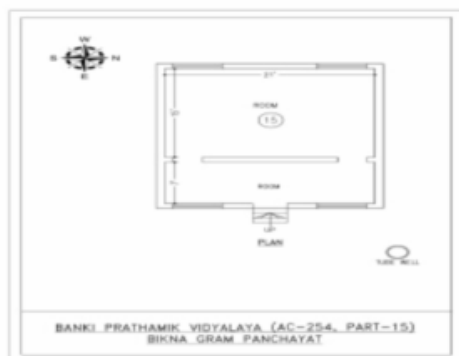

নির্বাচক নিবন্ধন আধিকারিকের স্বাক্ষর

Nazri Naksha

Google Map View

Polling Station Building Front View

Polling Station Front View

Cad View

Key MAP View

1	UZI1433267	নাম : উত্তম কর্মকার পিতার নাম: ভাস্কর কর্মকার বাড়ির নং : n0102 বয়স : 35 লিঙ্গ : পুরুষ	ফটো উপলব্ধ	2	WB/35/251/675115	নাম : জবা কর্মকার স্বামীর নাম: ভাস্কর কর্মকার বাড়ির নং : n0102 বয়স : 60 লিঙ্গ : মহিলা	ফটো উপলব্ধ	3	WB/35/251/675522	নাম : ভাস্কর কর্মকার পিতার নাম: রমাপতি কর্মকার বাড়ির নং : n0102 বয়স : 72 লিঙ্গ : পুরুষ	ফটো উপলব্ধ
4	BRD3253911	নাম : নবকুমার কর্মকার পিতার নাম: গৌতম কর্মকার বাড়ির নং : n0101 বয়স : 40 লিঙ্গ : পুরুষ	ফটো উপলব্ধ	5	BRD3253903	নাম : কুশ কর্মকার পিতার নাম: গৌতম কর্মকার বাড়ির নং : n0101 বয়স : 40 লিঙ্গ : পুরুষ	ফটো উপলব্ধ	6	BRD2985984	নাম : চন্দনা কর্মকার স্বামীর নাম: ধনঞ্জয় কর্মকার বাড়ির নং : n0101 বয়স : 46 লিঙ্গ : মহিলা	ফটো উপলব্ধ
7	BRD1398924	নাম : মানব কর্মকার পিতার নাম: বিশ্বনাথ কর্মকার বাড়ির নং : n0101 বয়স : 48 লিঙ্গ : পুরুষ	ফটো উপলব্ধ	8	WB/35/251/675002	নাম : ধনঞ্জয় কর্মকার পিতার নাম: বিশ্বনাথ কর্মকার বাড়ির নং : n0101 বয়স : 54 লিঙ্গ : পুরুষ	ফটো উপলব্ধ	9	WB/35/251/675217	নাম : মঙ্গলা কর্মকার স্বামীর নাম: সঞ্জয় কর্মকার বাড়ির নং : n0101 বয়স : 54 লিঙ্গ : মহিলা	ফটো উপলব্ধ
10	WB/35/251/675049	নাম : সঞ্জয় কর্মকার পিতার নাম: বিশ্বনাথ কর্মকার বাড়ির নং : n0101 বয়স : 59 লিঙ্গ : পুরুষ	ফটো উপলব্ধ	11	BRD3206539	নাম : লক্ষী কর্মকার স্বামীর নাম: বিশ্বনাথ কর্মকার বাড়ির নং : n0101 বয়স : 78 লিঙ্গ : মহিলা	ফটো উপলব্ধ	12	BRD1398817	নাম : আশা কর্মকার পিতার নাম: কানাই কর্মকার বাড়ির নং : n0100 বয়স : 45 লিঙ্গ : মহিলা	ফটো উপলব্ধ
13	WB/35/251/675202	নাম : সাধনা কর্মকার স্বামীর নাম: কানাই কর্মকার বাড়ির নং : n0100 বয়স : 69 লিঙ্গ : মহিলা	ফটো উপলব্ধ	14	BRD2985992	নাম : প্রনতি কর্মকার স্বামীর নাম: আদিত্য কর্মকার বাড়ির নং : n0103 বয়স : 50 লিঙ্গ : মহিলা	ফটো উপলব্ধ	15	BRD2985976	নাম : আদিত্য কর্মকার পিতার নাম: রমাপতি কর্মকার বাড়ির নং : n0103 বয়স : 75 লিঙ্গ : পুরুষ	ফটো উপলব্ধ
16	UZI2072940	নাম : শুকদেব কর্মকার পিতার নাম: ধনঞ্জয় কর্মকার বাড়ির নং : এন0101 বয়স : 25 লিঙ্গ : পুরুষ	ফটো উপলব্ধ	17	UZI2073039	নাম : রুমা কর্মকার পিতার নাম: সঞ্জয় কর্মকার বাড়ির নং : এন0101 বয়স : 25 লিঙ্গ : মহিলা	ফটো উপলব্ধ	18	UZI2180362	নাম : কানাইলাল কর্মকার পিতার নাম: বাউরীদাস কর্মকার বাড়ির নং : n0100 বয়স : 80 লিঙ্গ : পুরুষ	ফটো উপলব্ধ
19	UZI2616290	নাম : জলি কর্মকার স্বামীর নাম: নব কুমার কর্মকার বাড়ির নং : এন0706 বয়স : 23 লিঙ্গ : মহিলা	ফটো উপলব্ধ	20	UZI2375400	নাম : প্রশান্ত কর্মকার পিতার নাম: ধনঞ্জয় কর্মকার বাড়ির নং : n0101 বয়স : 22 লিঙ্গ : পুরুষ	ফটো উপলব্ধ	21	BRD1777481	নাম : সঞ্জয় গুরুং পিতার নাম: দিল বাহাদুর গুরুং বাড়ির নং : n0110 বয়স : 48 লিঙ্গ : পুরুষ	ফটো উপলব্ধ
22	UZI1357391	নাম : টুঙ্গা গুরুং স্বামীর নাম: সঞ্জয় গুরুং বাড়ির নং : n0110 বয়স : 37 লিঙ্গ : মহিলা	ফটো উপলব্ধ	23	BRD2875243	নাম : ঝর্ণা গরাই স্বামীর নাম: গণেশ গরাই বাড়ির নং : n0045 বয়স : 46 লিঙ্গ : মহিলা	ফটো উপলব্ধ	24	WB/35/251/675134	নাম : গনেশ গরাই পিতার নাম: নকুল গরাই বাড়ির নং : n0045 বয়স : 52 লিঙ্গ : পুরুষ	ফটো উপলব্ধ
25	UZI1202878	নাম : অমিত গরাই পিতার নাম: কার্তিক গরাই বাড়ির নং : n0045 বয়স : 35 লিঙ্গ : পুরুষ	ফটো উপলব্ধ	26	WB/35/251/675083	নাম : ববিতা গরাই অন্যান্য: কার্তিক গরাই বাড়ির নং : n0045 বয়স : 53 লিঙ্গ : মহিলা	ফটো উপলব্ধ	27	WB/35/251/675289	নাম : কার্তিক গরাই পিতার নাম: নকুল গরাই বাড়ির নং : n0045 বয়স : 56 লিঙ্গ : পুরুষ	ফটো উপলব্ধ
28	UZI2563617	নাম : জিতেন গরাই পিতার নাম: নকুল গরাই বাড়ির নং : n0045 বয়স : 63 লিঙ্গ : পুরুষ	ফটো উপলব্ধ	29	UZI1607985	নাম : অরুণ গরাই পিতার নাম: শ্যামাপদ গরাই বাড়ির নং : n0044 বয়স : 31 লিঙ্গ : পুরুষ	ফটো উপলব্ধ	30	UZI1433440	নাম : মামনি গরাই স্বামীর নাম: ধনঞ্জয় গরাই বাড়ির নং : n0044 বয়স : 42 লিঙ্গ : মহিলা	ফটো উপলব্ধ