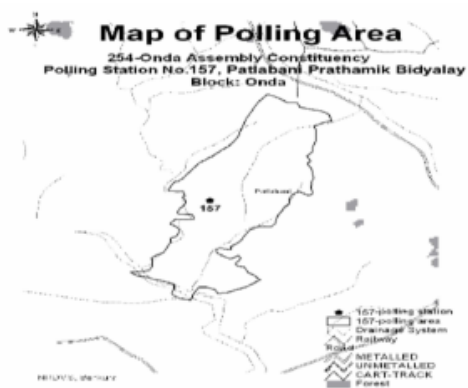

Nazri Naksha