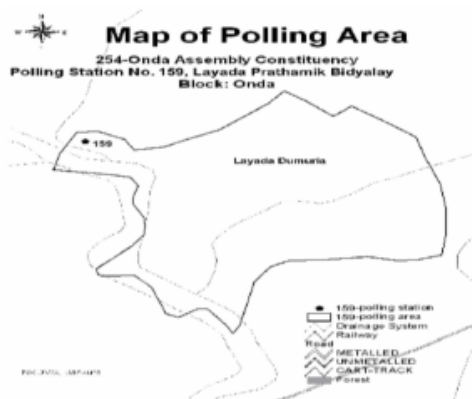

Nazri Naksha