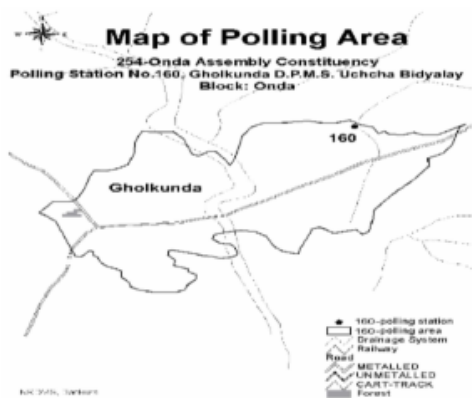

Nazri Naksha